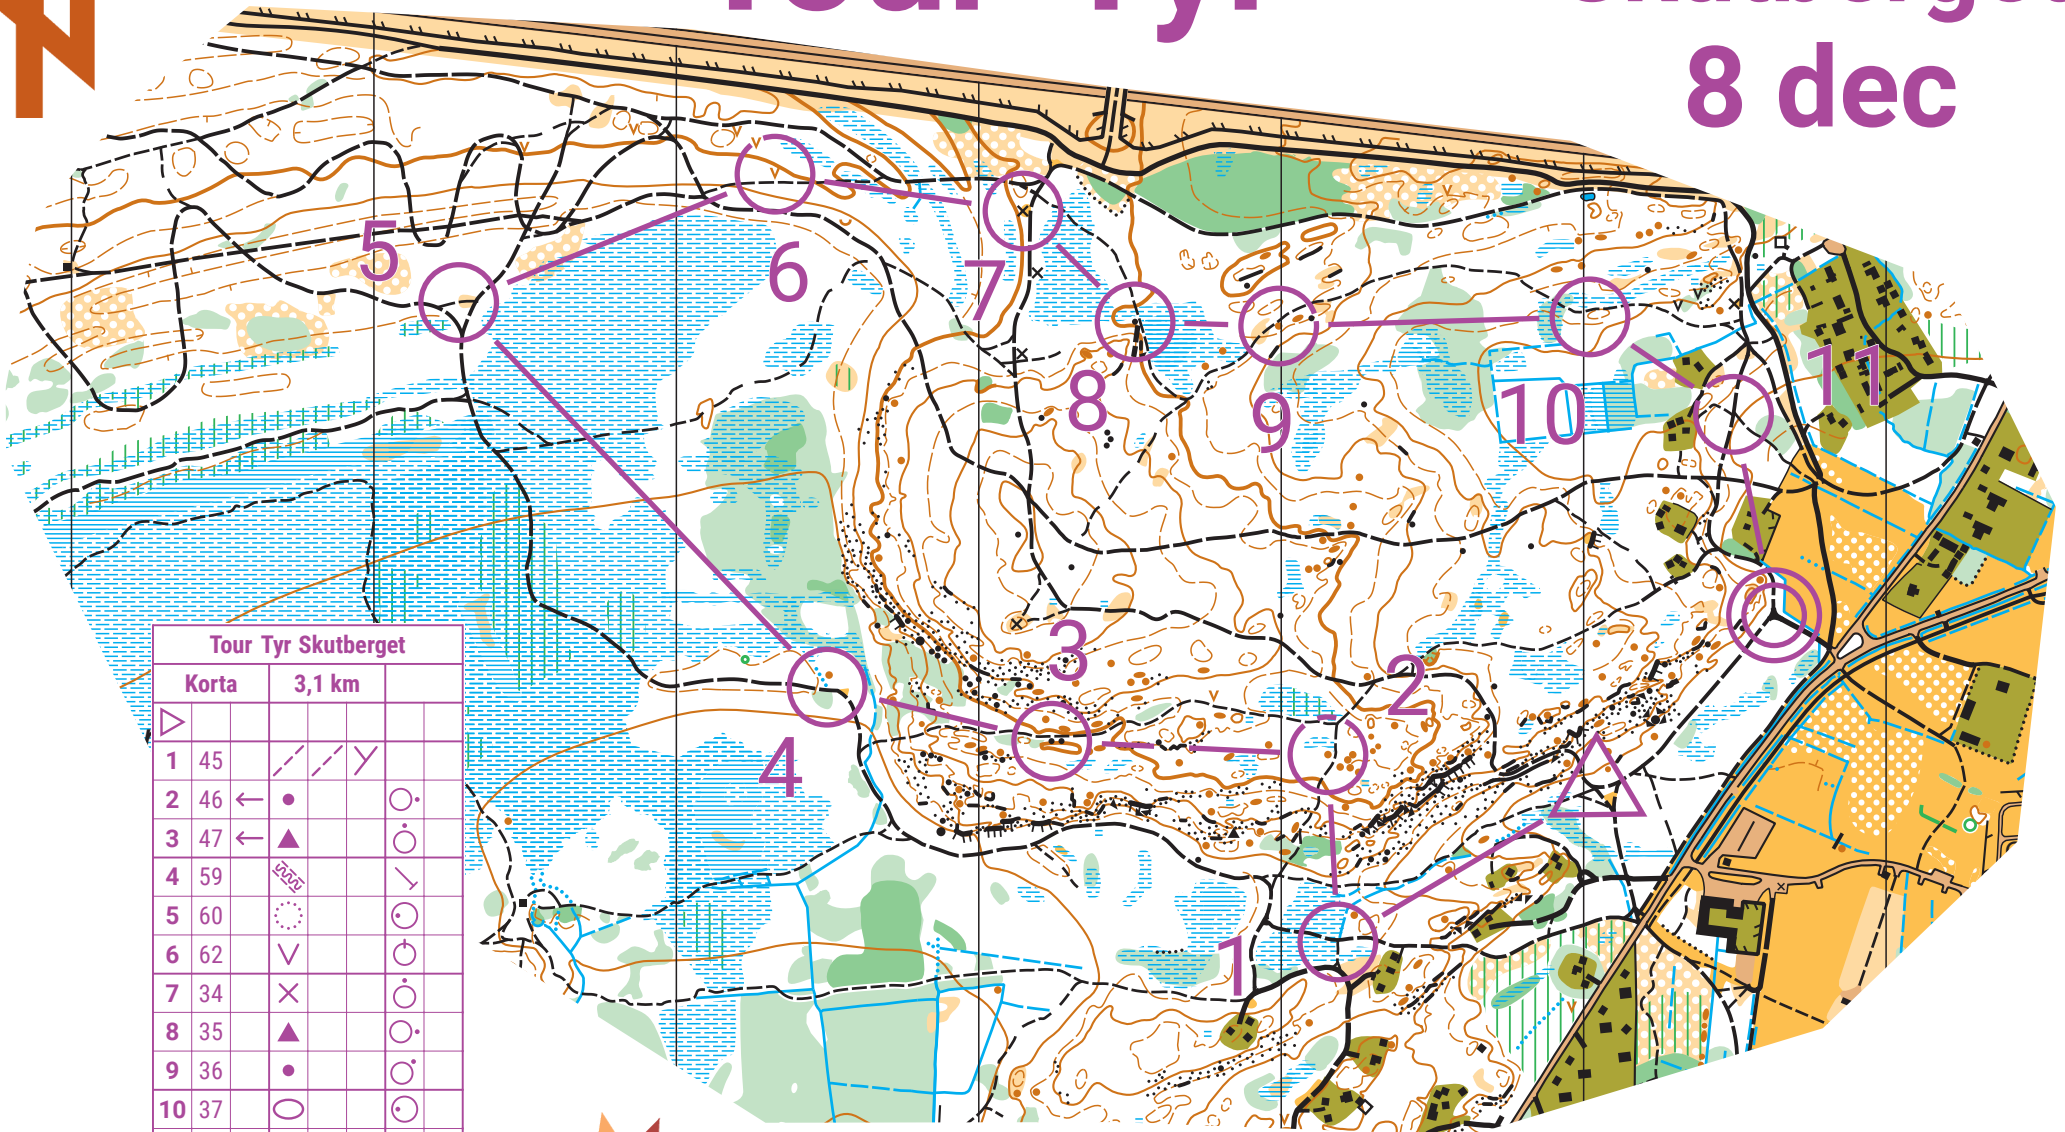

Tour Tyr

Skutberget 8 dec

Tour Tyr Skutberget			
Korta	3,1 km		
▷			
1	45	/ / \	
2	46	← •	○•
3	47	← ▲	○•
4	59	500	○•
5	60	○	○•
6	62	∇	○•
7	34	×	○•
8	35	▲	○•
9	36	•	○•
10	37	○	○•
11	38	/ / X	
○X	200 m		○X

Skala 1:7 500
Ekvidistans: 5 m