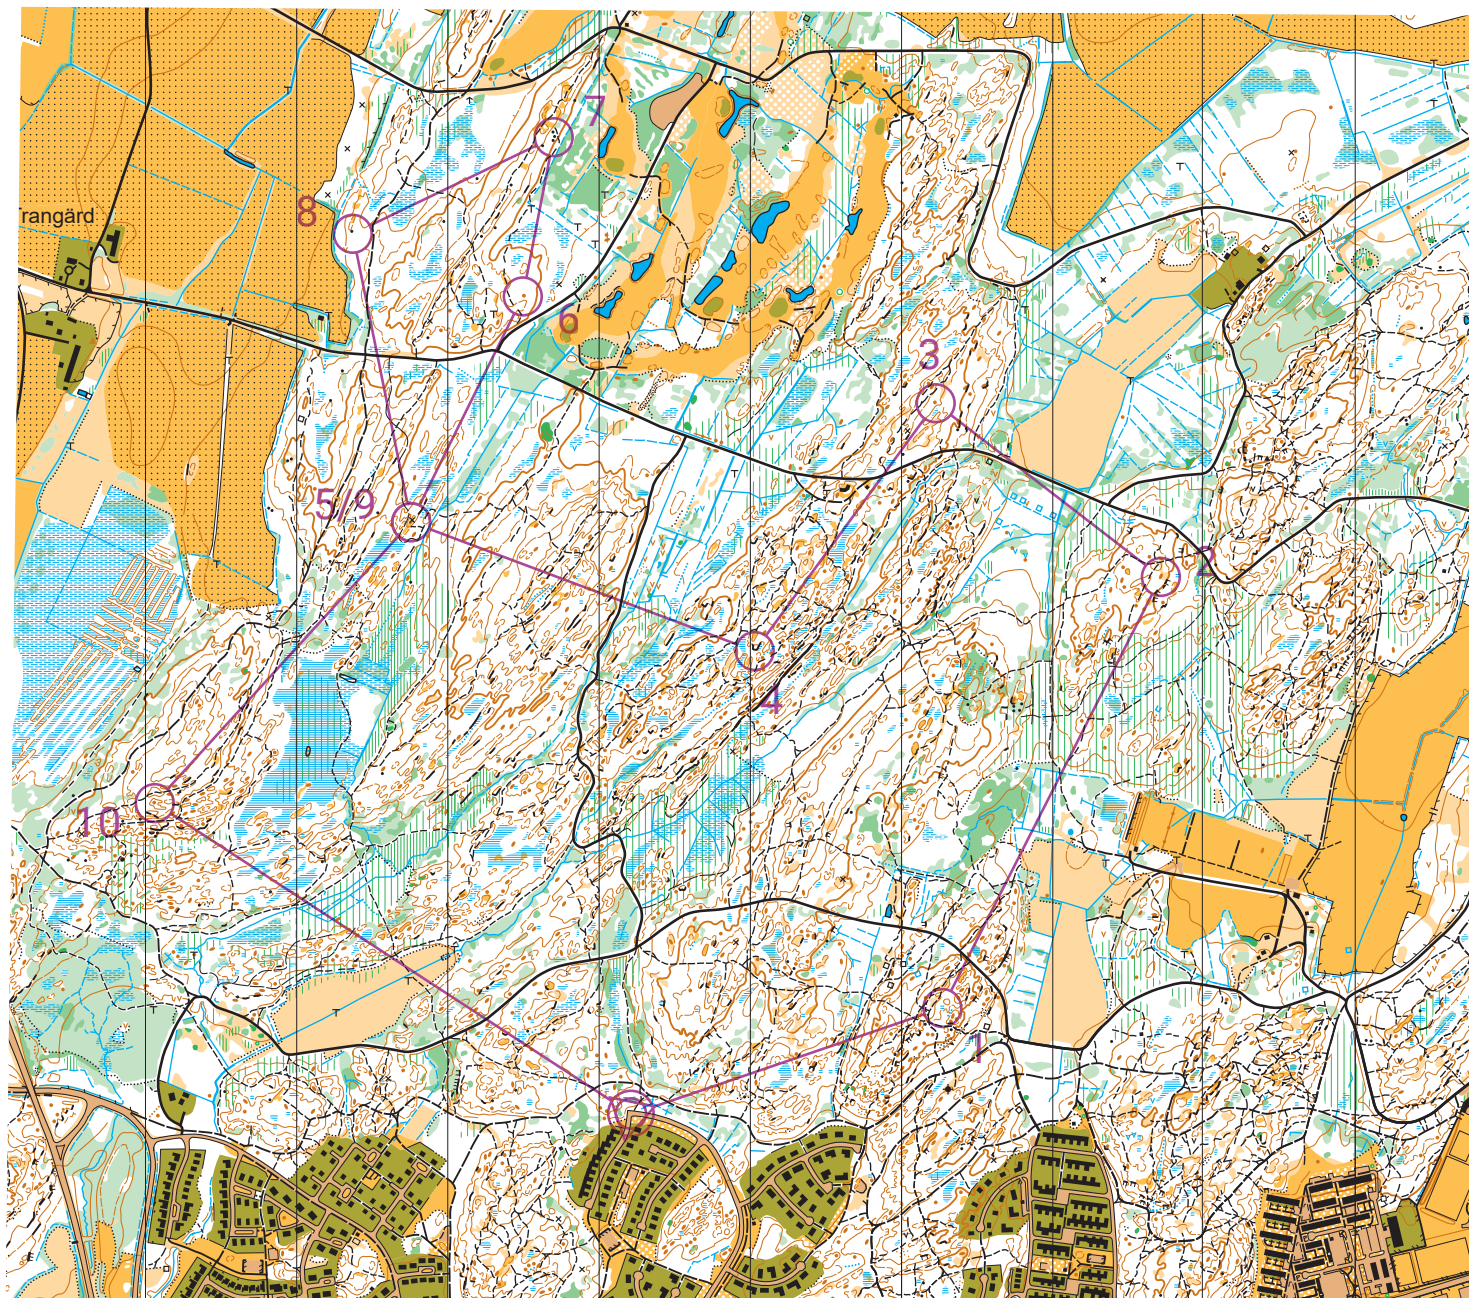

# Tourtyr 23/3-25

# Långa 1:15 000

Tourtyr 23/3-25			
Långa 1:15 000		7,2 km	
▷			
1	31	≡	
2	32	•	
3	39	•	
4	33	≡	
5	34	×	
6	36	•	
7	37		▲
8	38	▲	○
9	34	×	
10	35	•	
⊗	1130 m		⊗