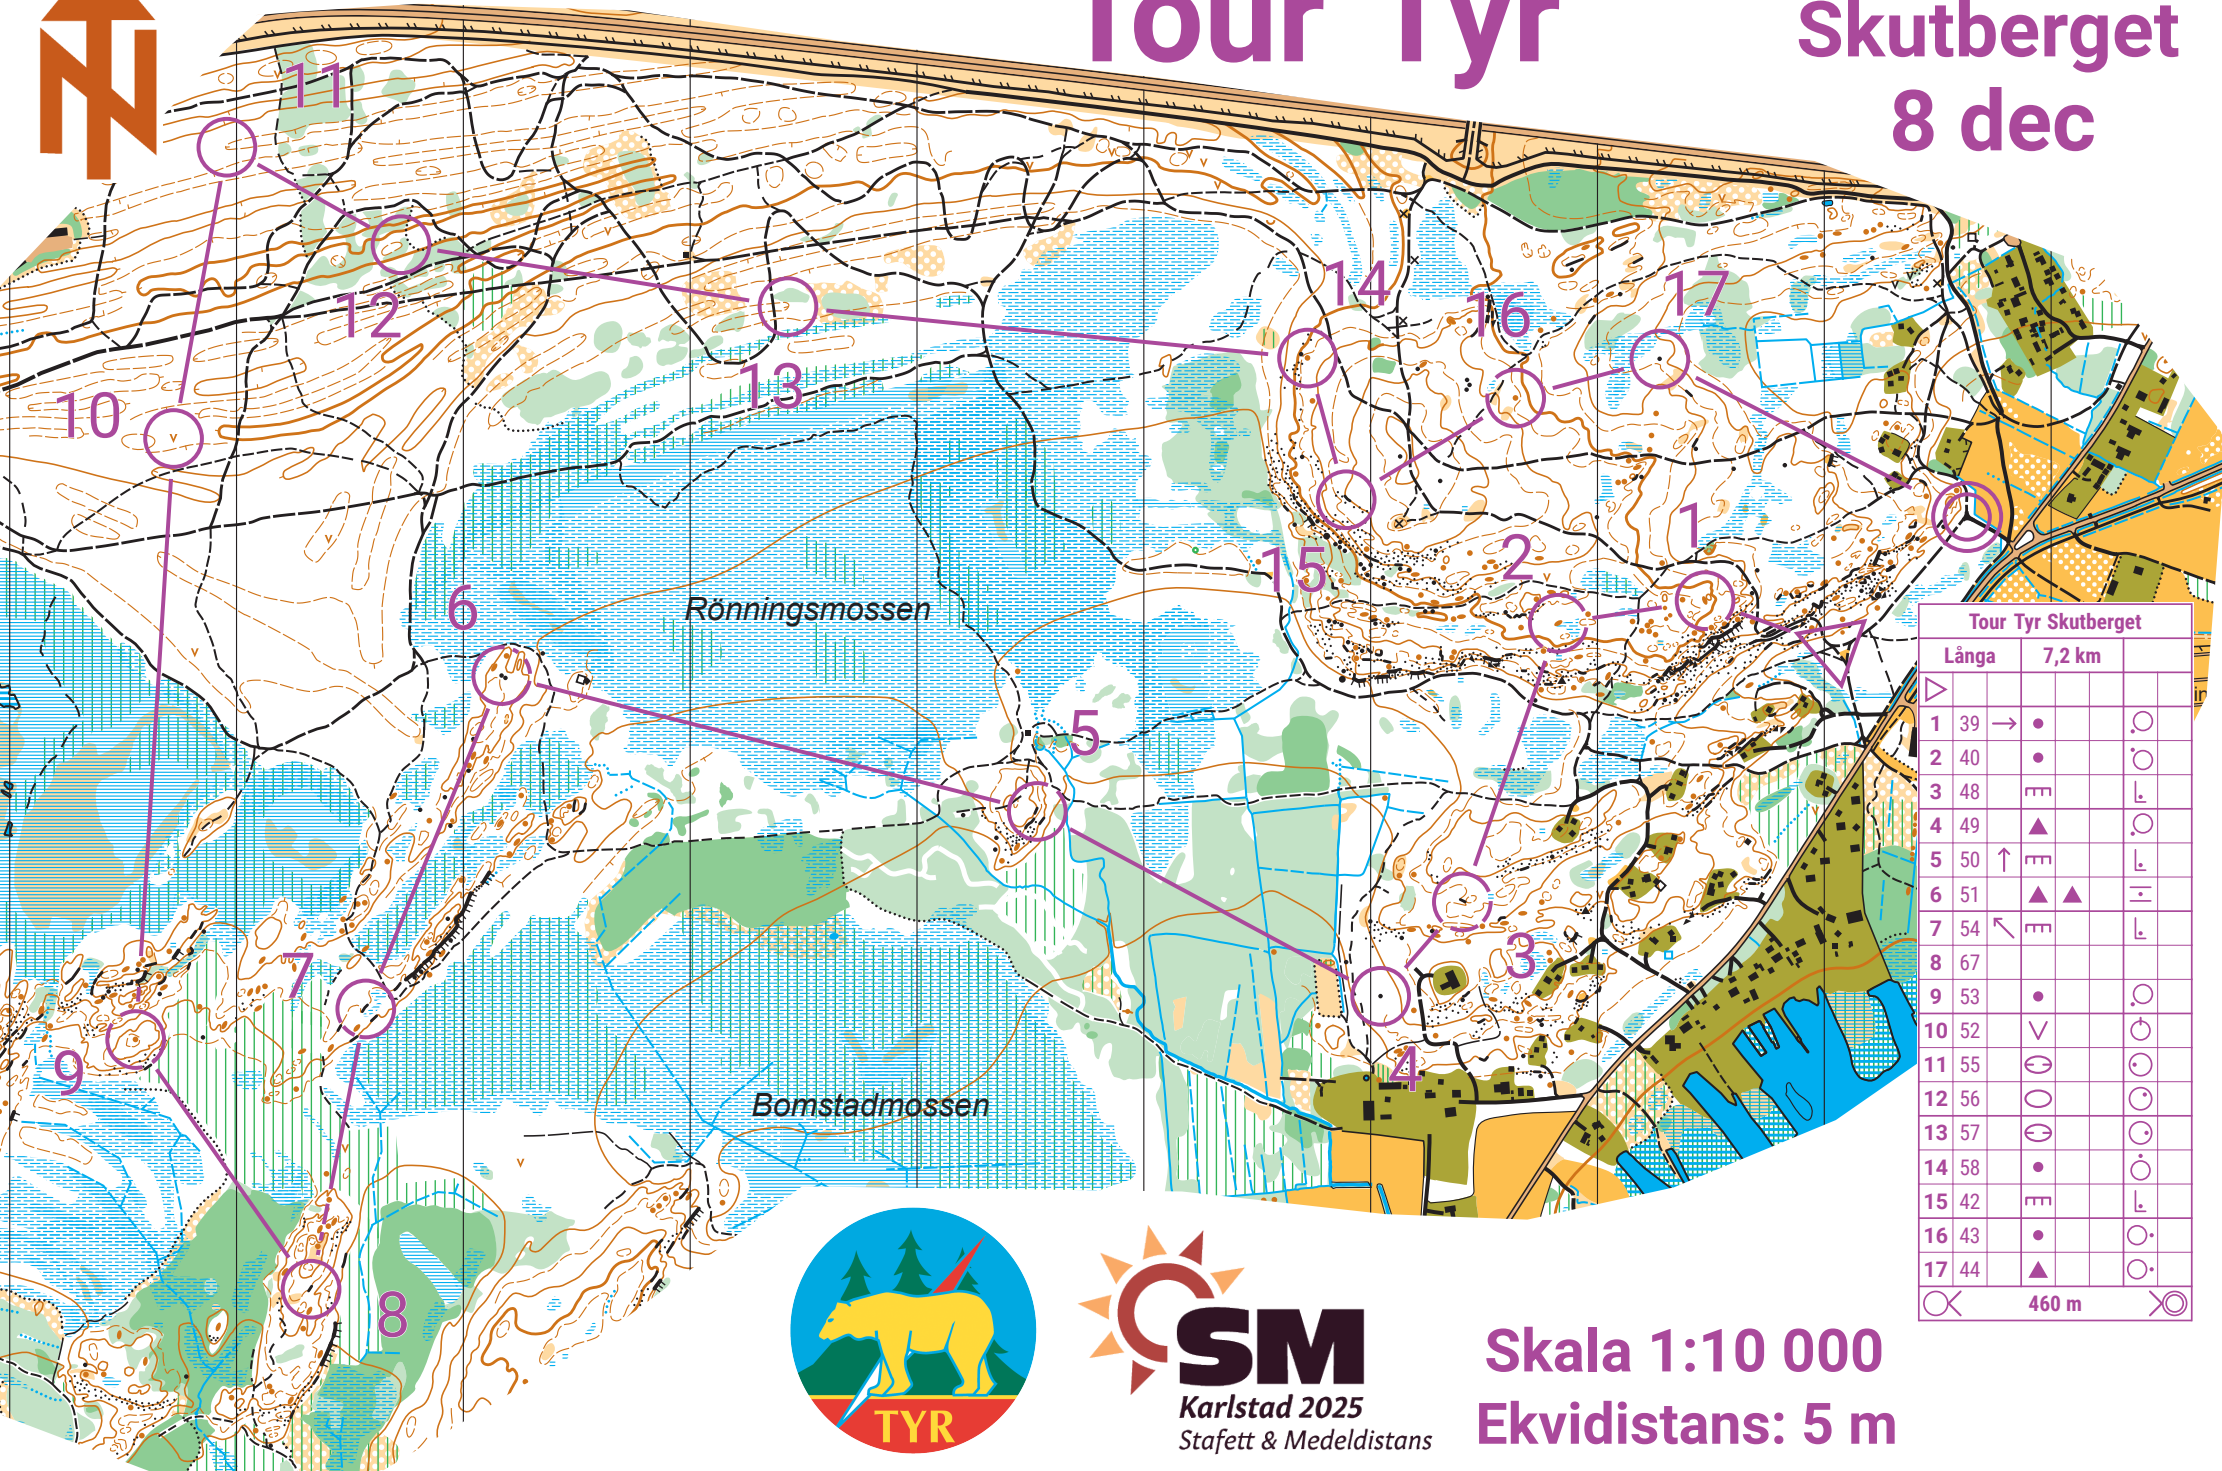

Tour Tyr

Skutberget 8 dec

Tour Tyr Skutberget				
Långa	7,2 km			
1	39	→	●	○
2	40		●	○
3	48		■	○
4	49		▲	○
5	50	↑	■	○
6	51		▲ ▲	○
7	54	↖	■	○
8	67			○
9	53		●	○
10	52		∇	○
11	55		○	○
12	56		○	○
13	57		○	○
14	58		●	○
15	42		■	○
16	43		●	○
17	44		▲	○

○ 460 m ○

Skala 1:10 000
Ekvidistans: 5 m