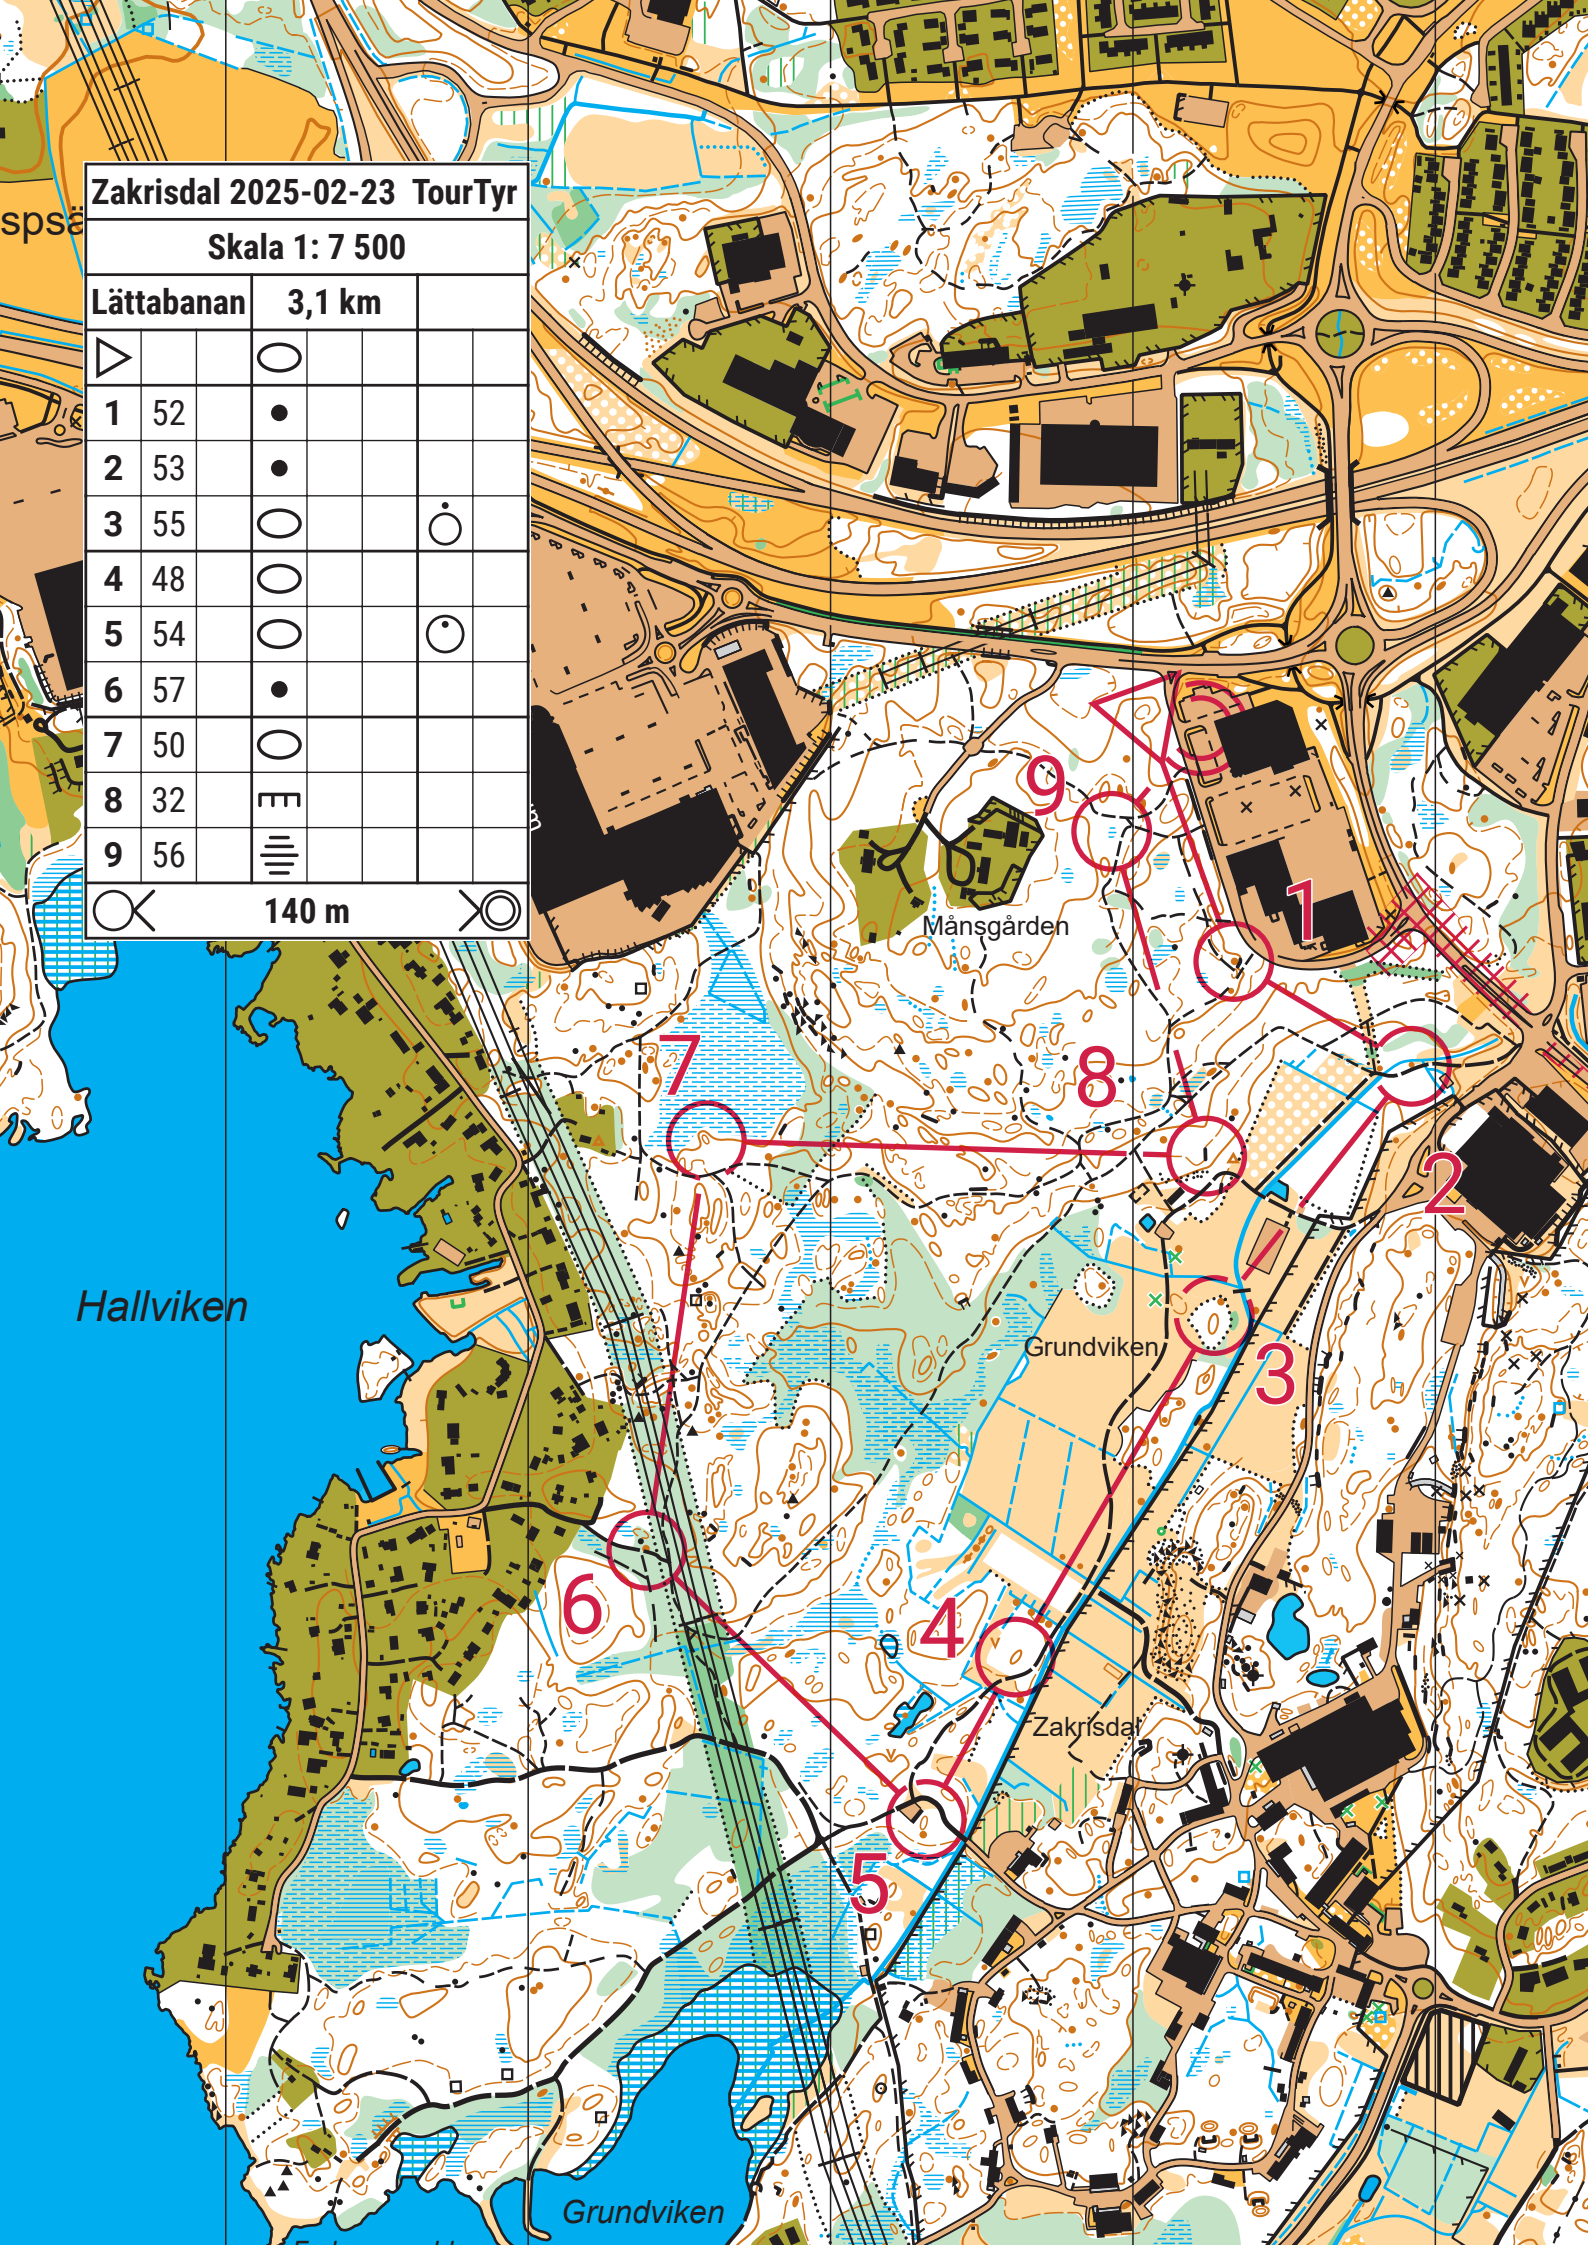

Zakrisdal 2025-02-23 TourTyr

Skala 1: 7 500

Lättabanan 3,1 km

▷		○		
1	52	●		
2	53	●		
3	55	○		○
4	48	○		
5	54	○		○
6	57	●		
7	50	○		
8	32	E		
9	56			

140 m

Hallviken

Månsgården

Grundviken

Zakrisdal

Grundviken