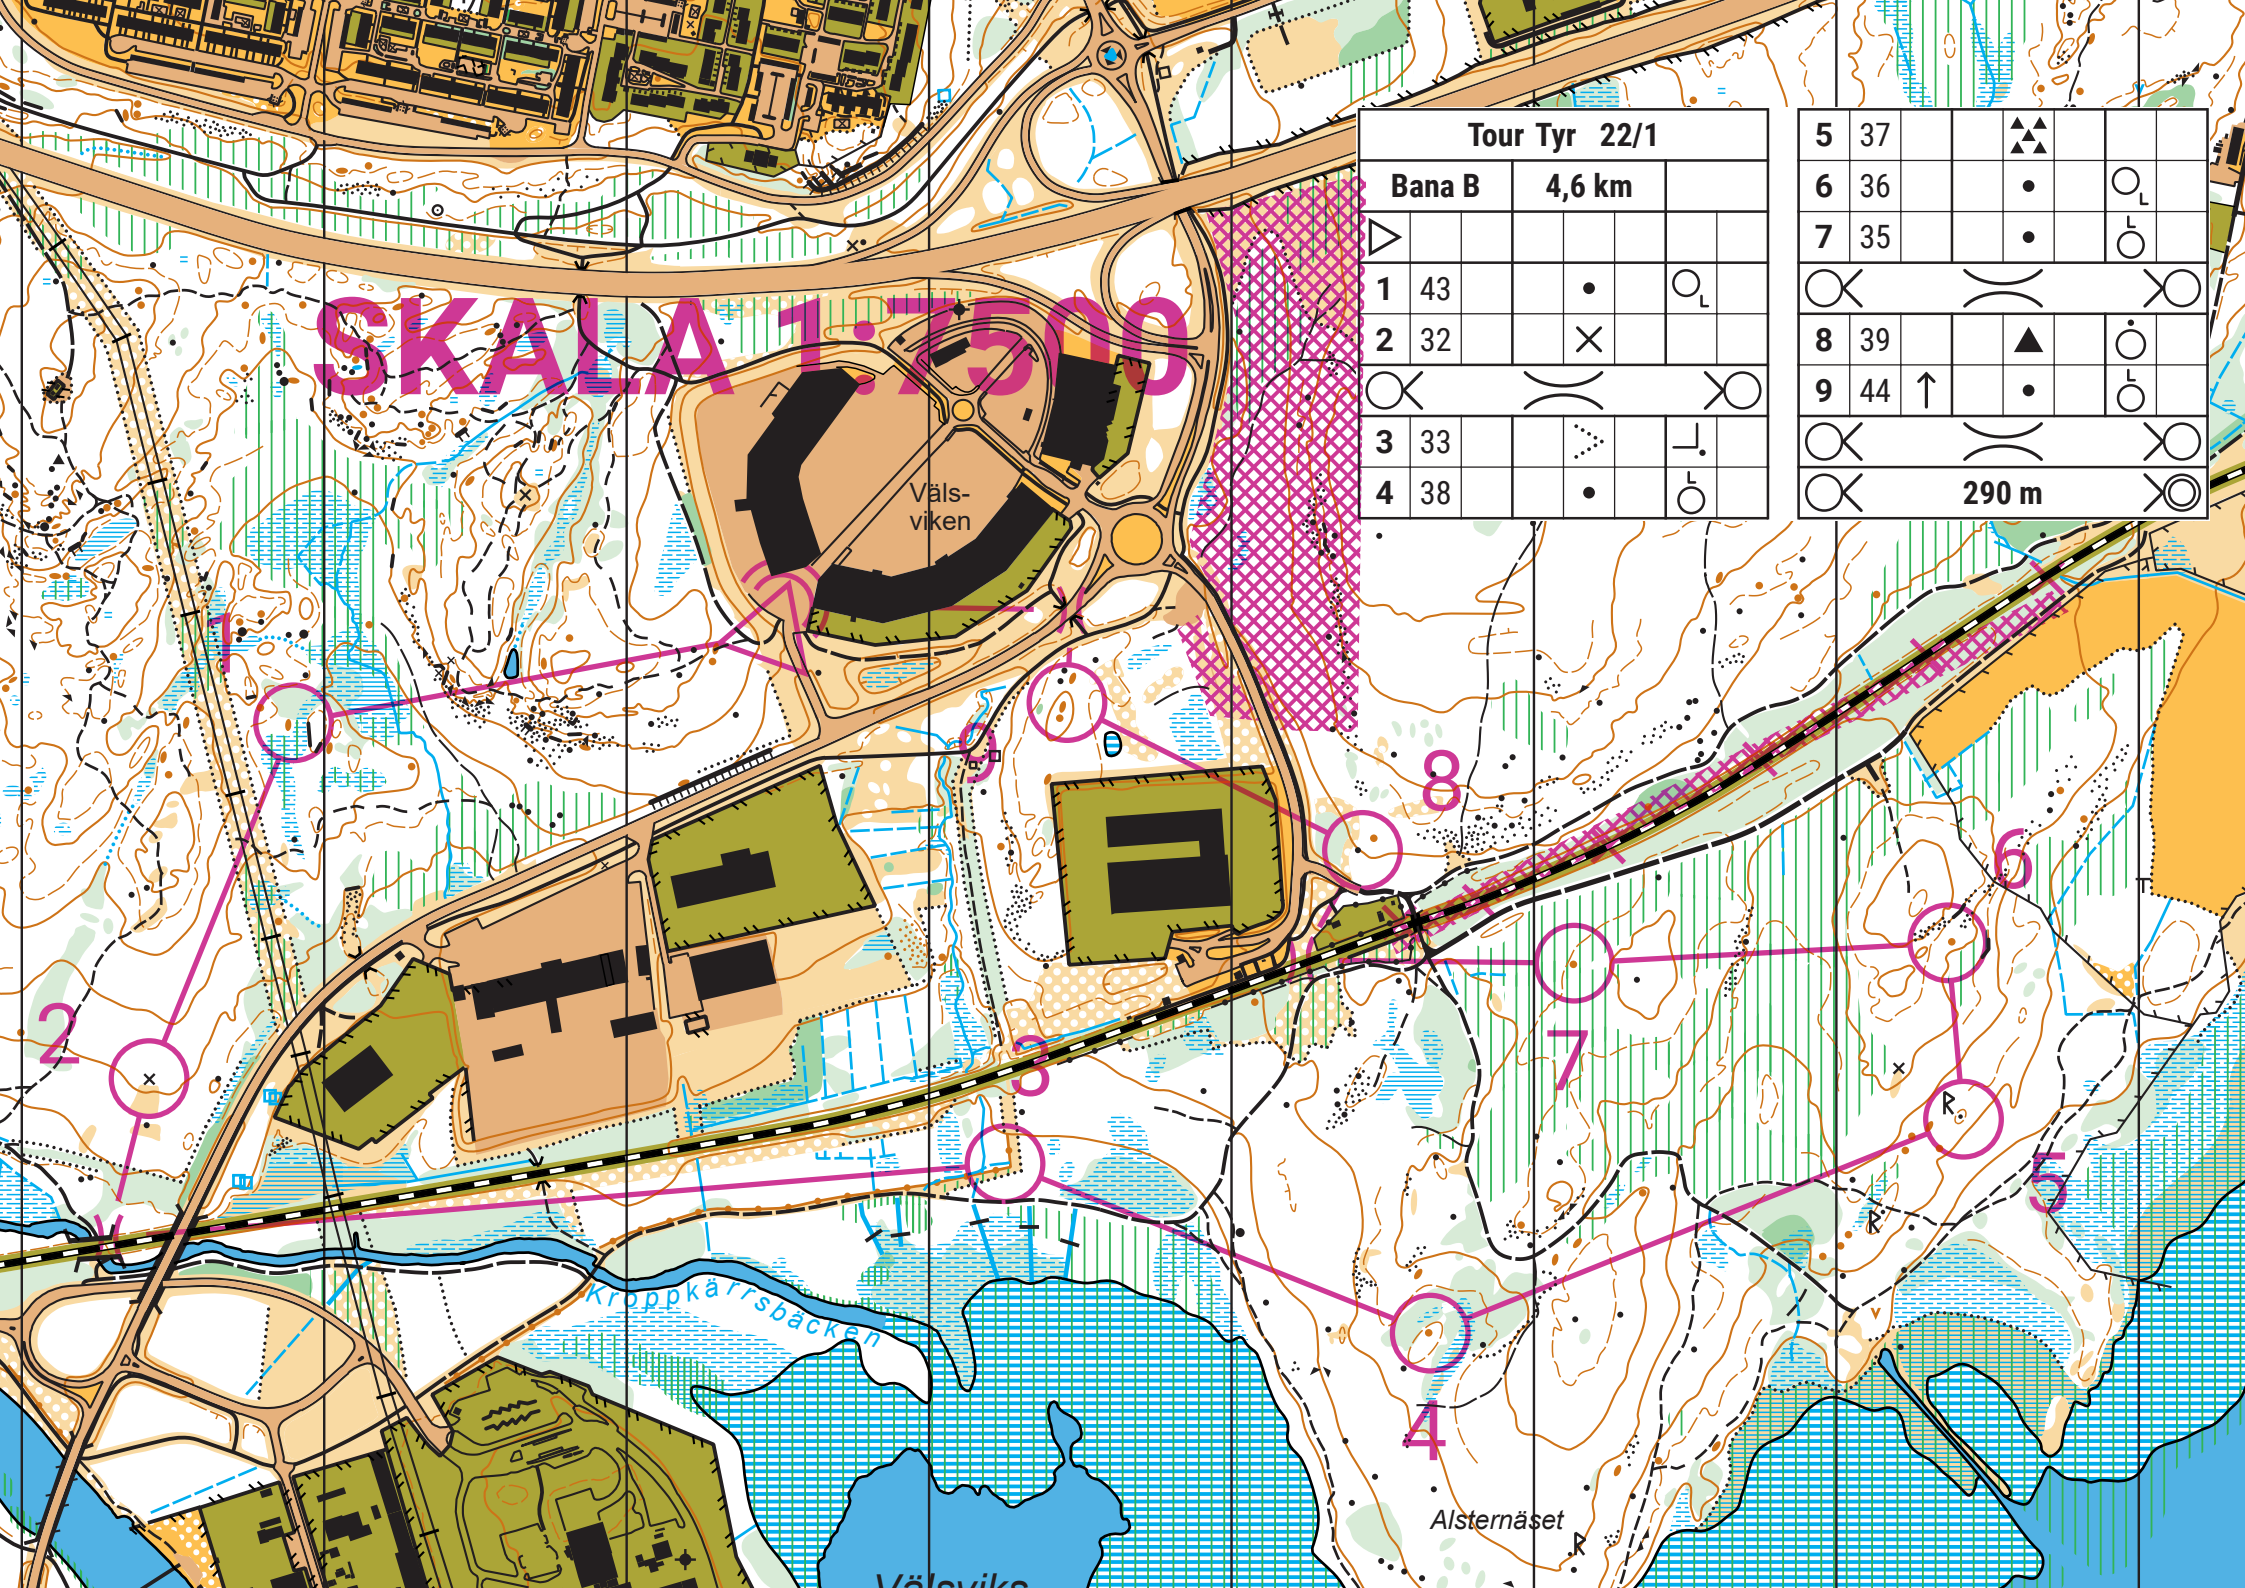

SKALA 1:7500

Tour Tyr 22/1			
Bana B	4,6 km		
1	43	•	○ _L
2	32	×	
3	33	▷	└
4	38	•	○ _L

5	37	▲▲▲	
6	36	•	○ _L
7	35	•	○ _L
8	39	▲	○ _L
9	44	↑	○ _L
		290 m	

Alsternäset

Välevika