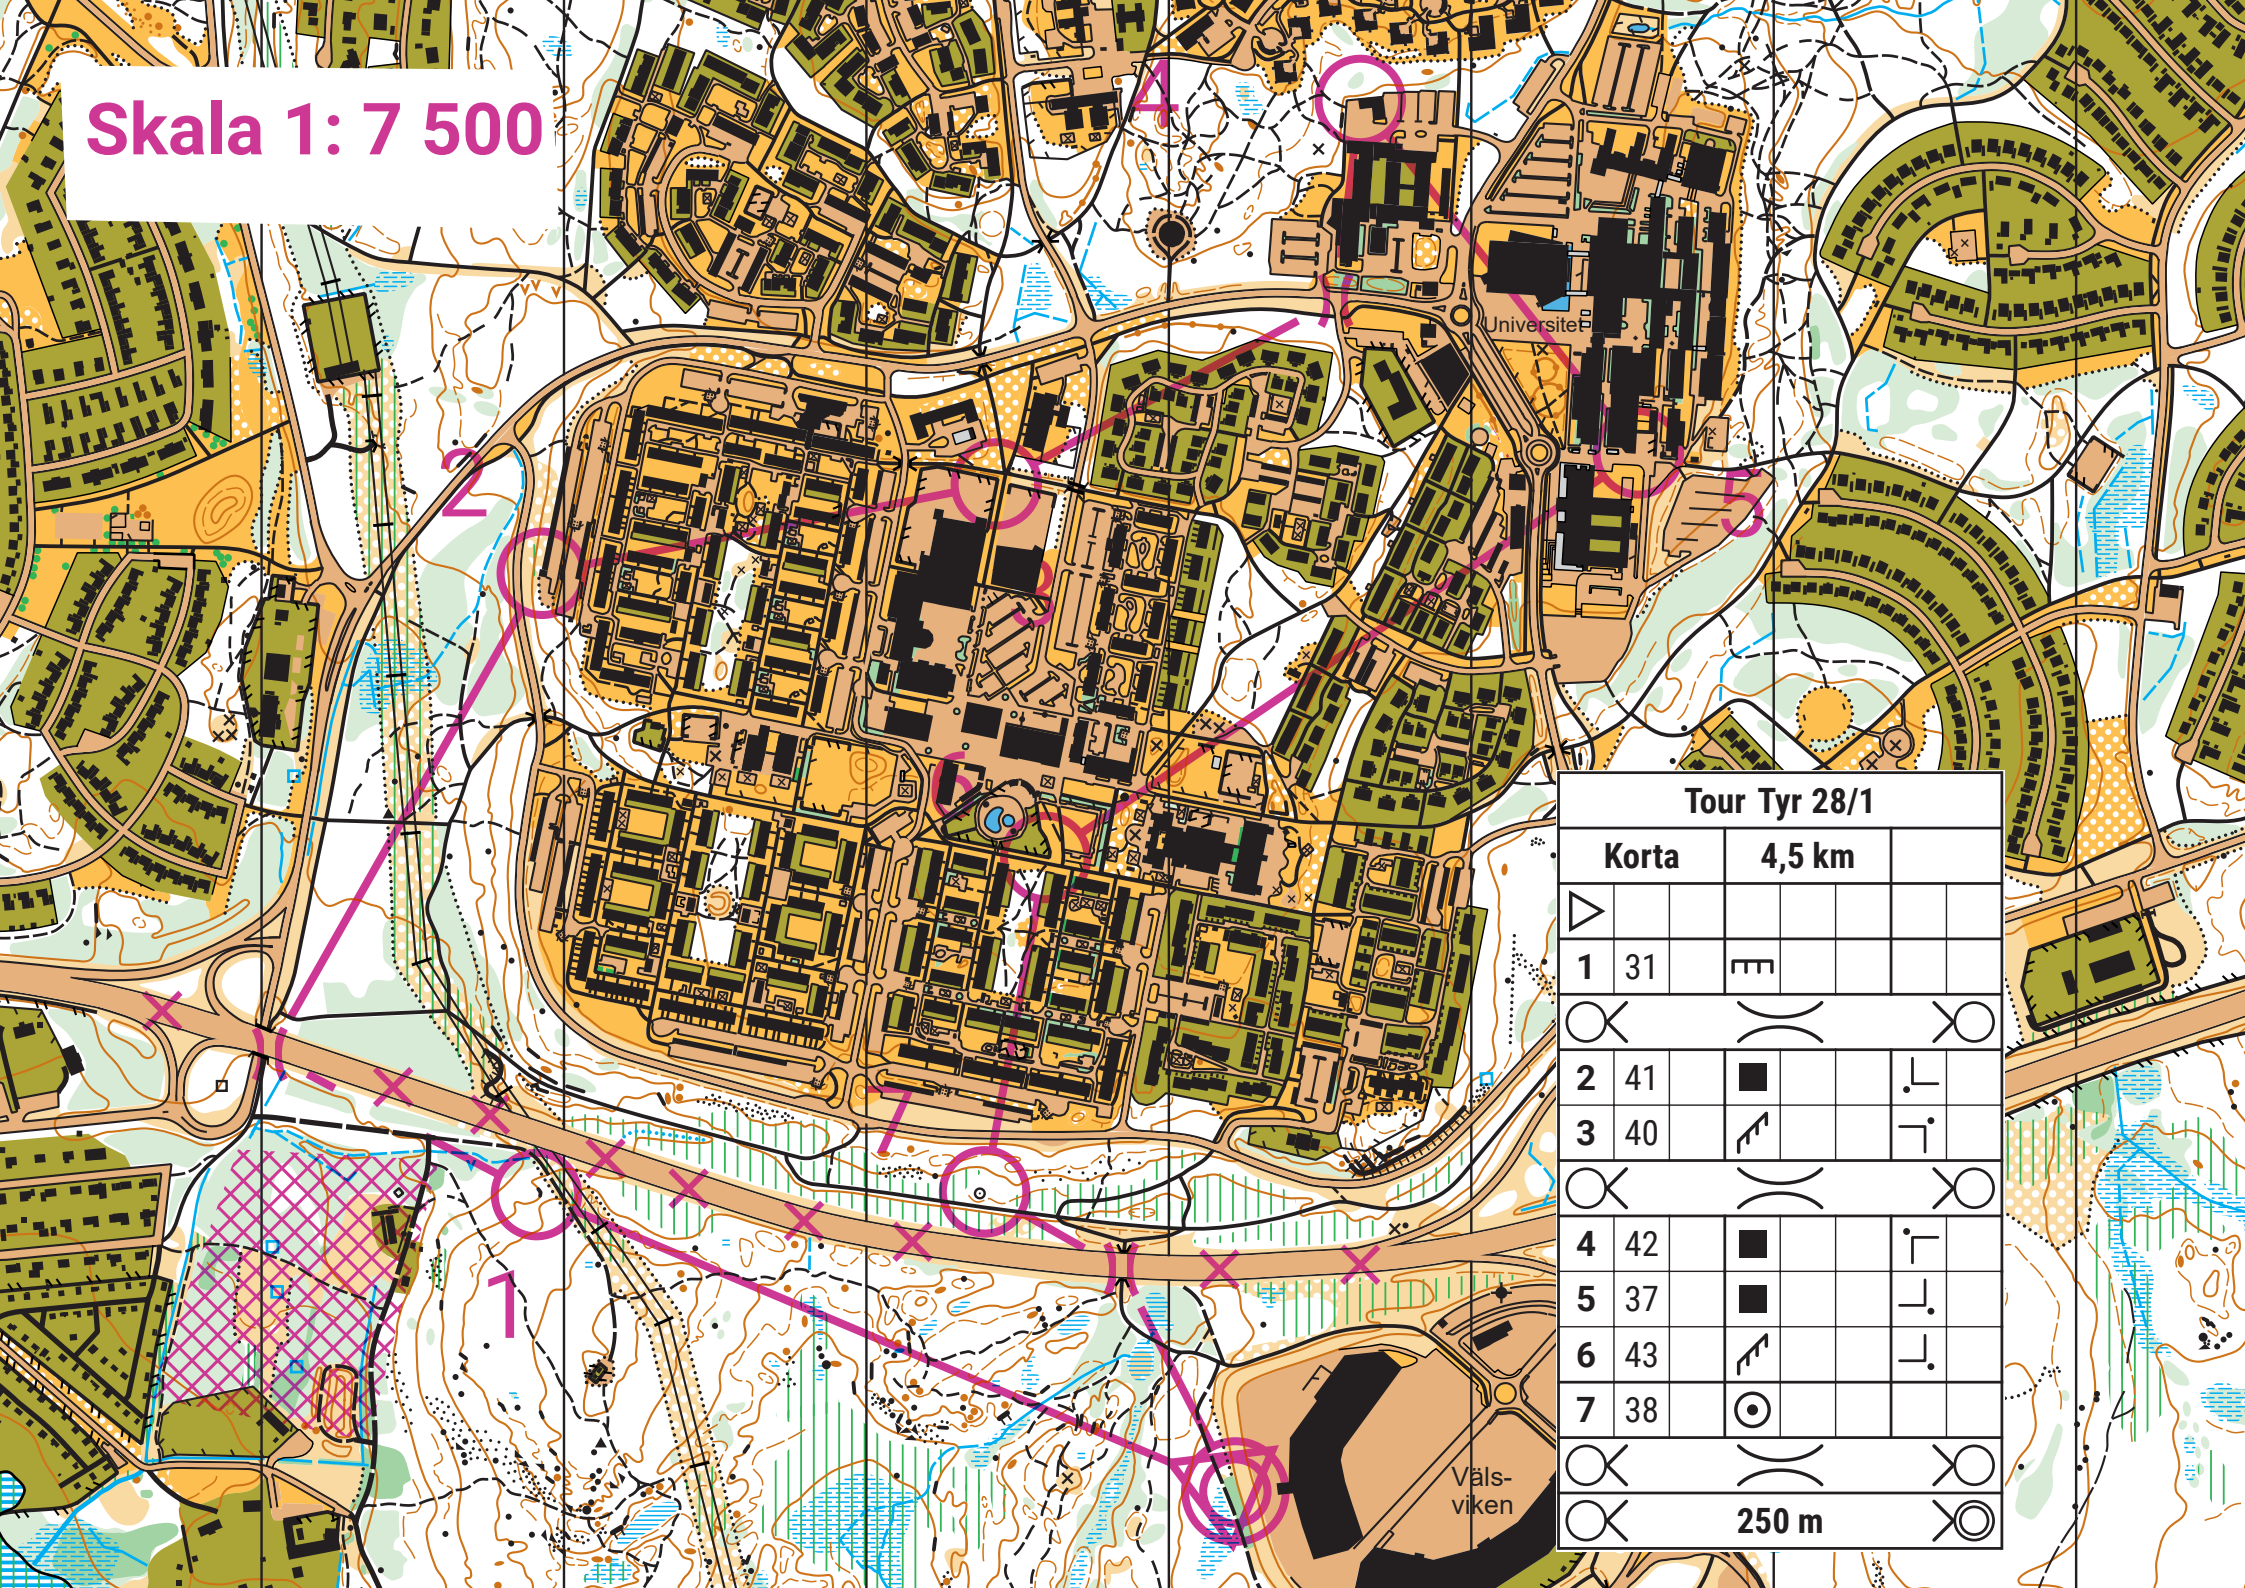

Skala 1: 7 500

Tour Tyr 28/1

Korta 4,5 km

▷				
1	31	≡		
○		)		○
2	41	■		└
3	40	↗		└
○		)		○
4	42	■		└
5	37	■		└
6	43	↗		└
7	38	⊙		
○		)		○
○		250 m		○