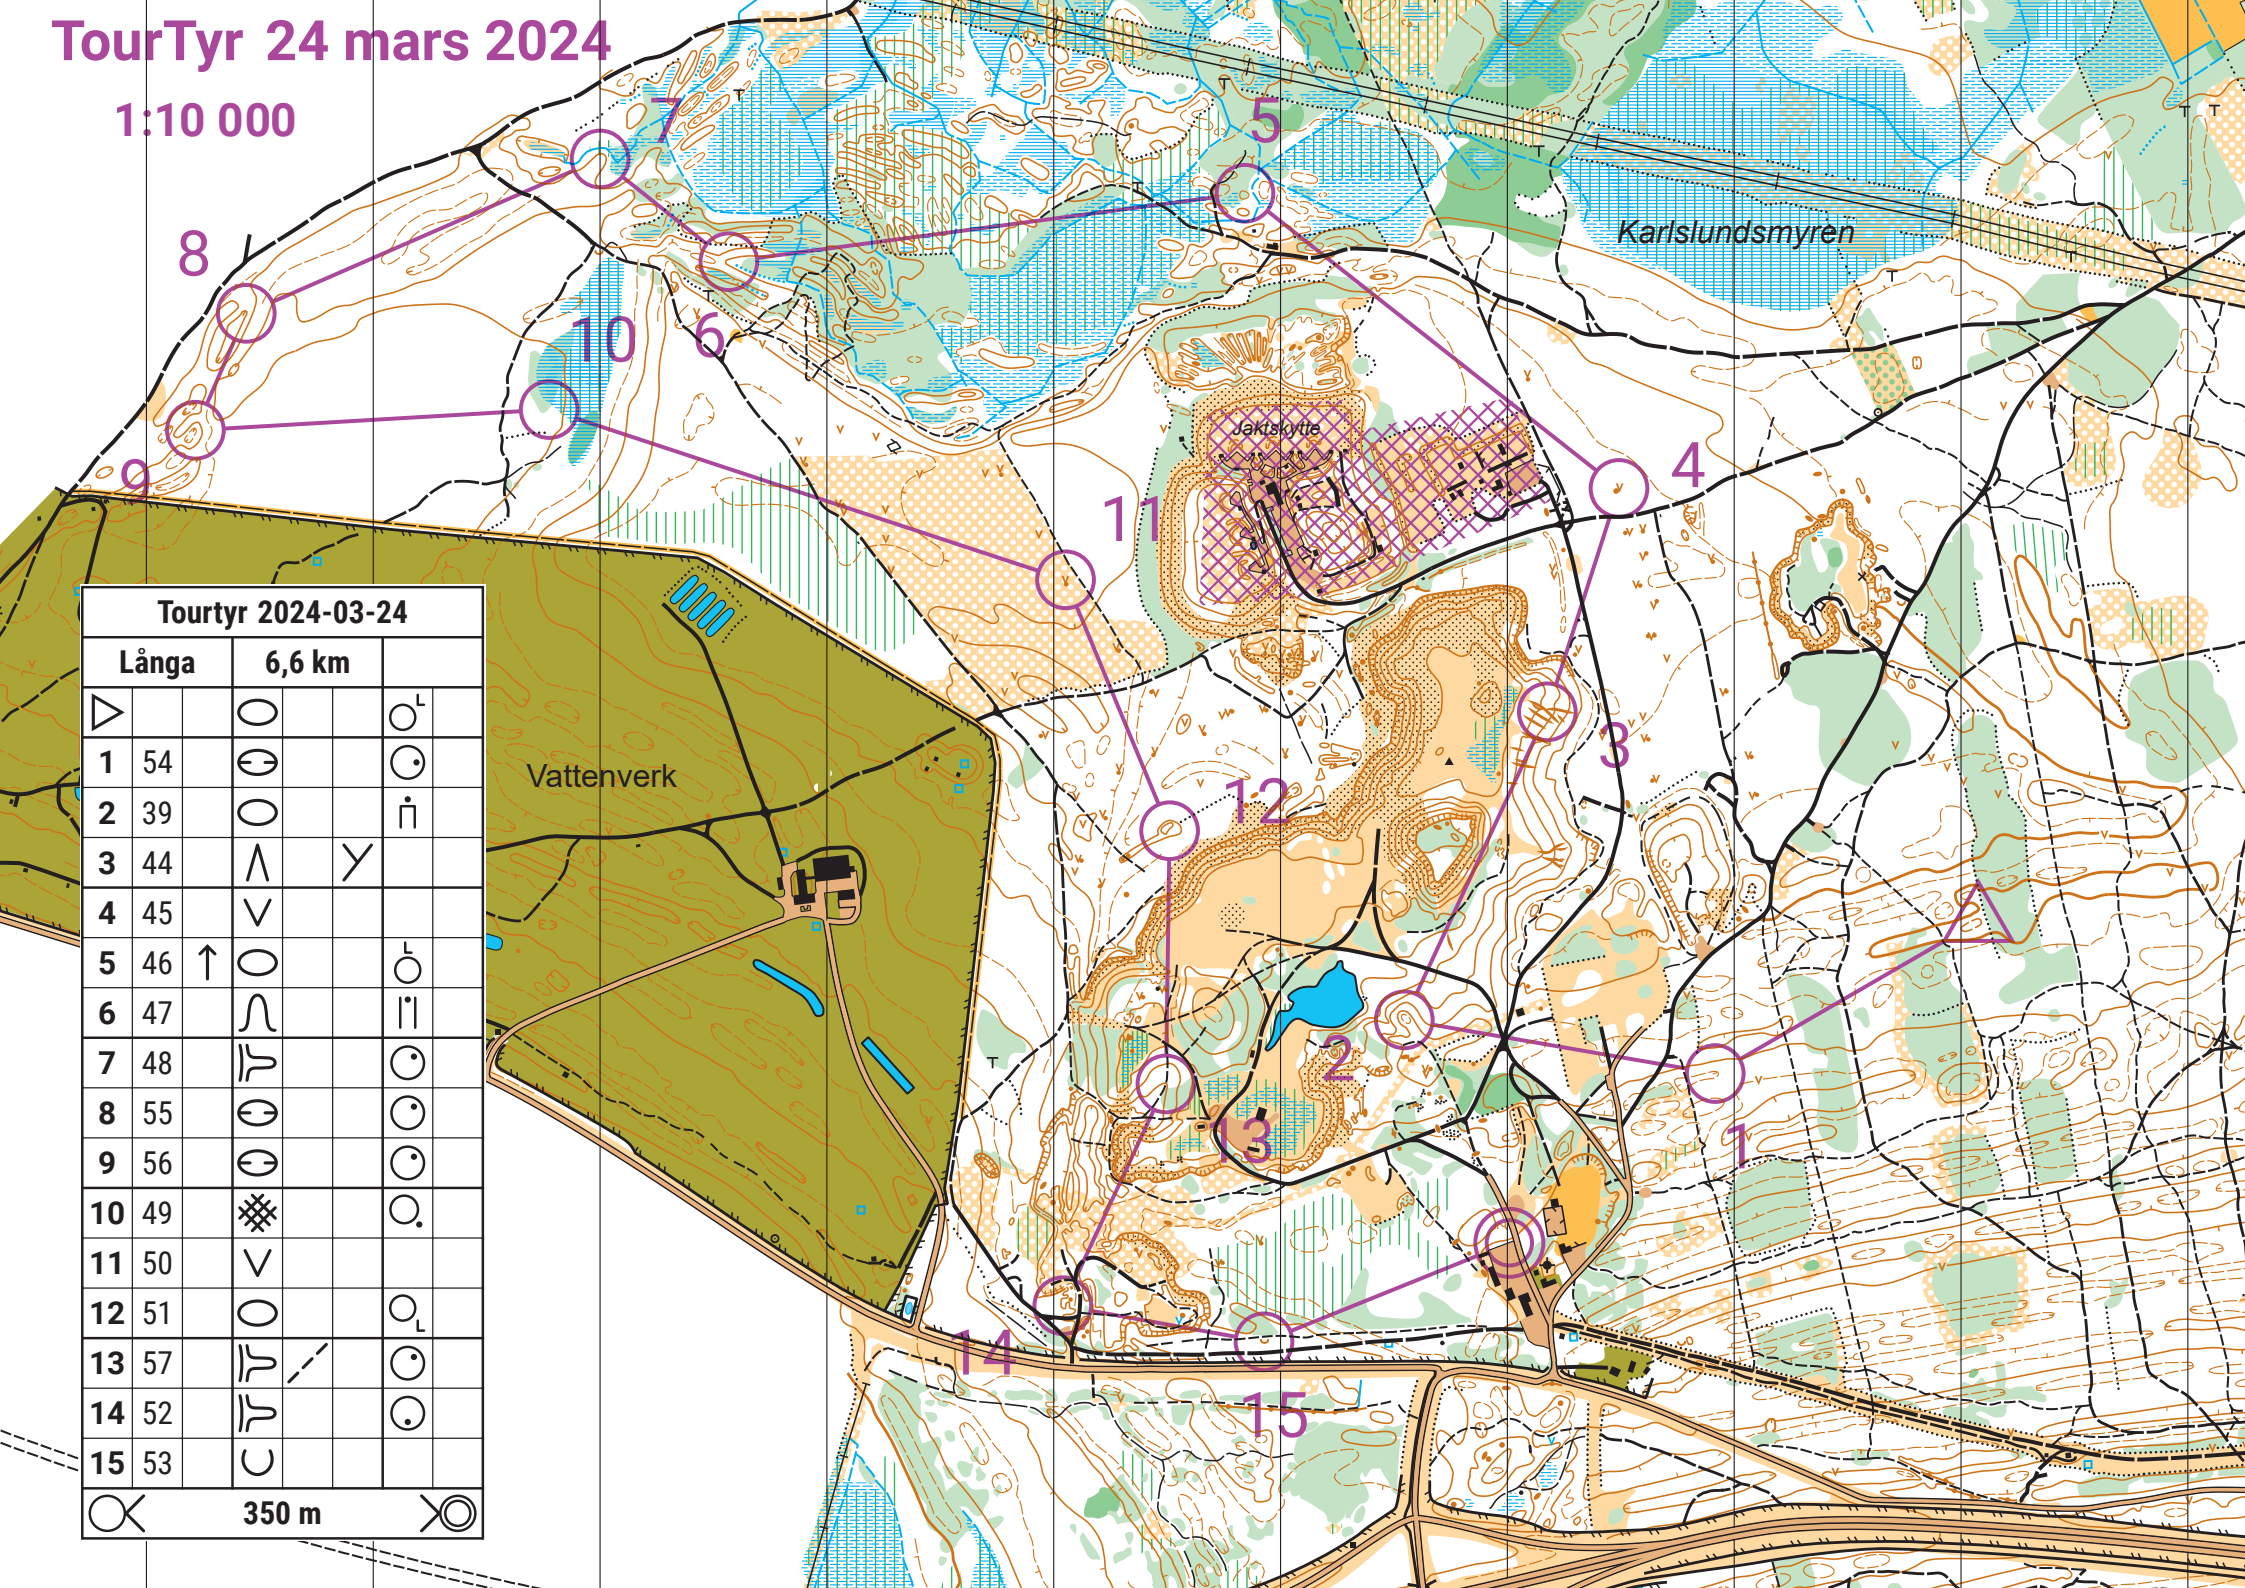

TourTyr 24 mars 2024

1:10 000

Tourtyr 2024-03-24				
Långa		6,6 km		
▶		○		○ ^L
1	54	○		○ ^ñ
2	39	○		○ ^ñ
3	44	∧	Y	
4	45	∨		
5	46	↑		○ ^L
6	47	∩		○ ^ñ
7	48	∩		○ ^L
8	55	○		○ ^L
9	56	○		○ ^L
10	49	⊞		○ ^L
11	50	∨		
12	51	○		○ ^L
13	57	∩	∕	○ ^L
14	52	∩		○ ^L
15	53	C		○ ^L

○ 350 m ○