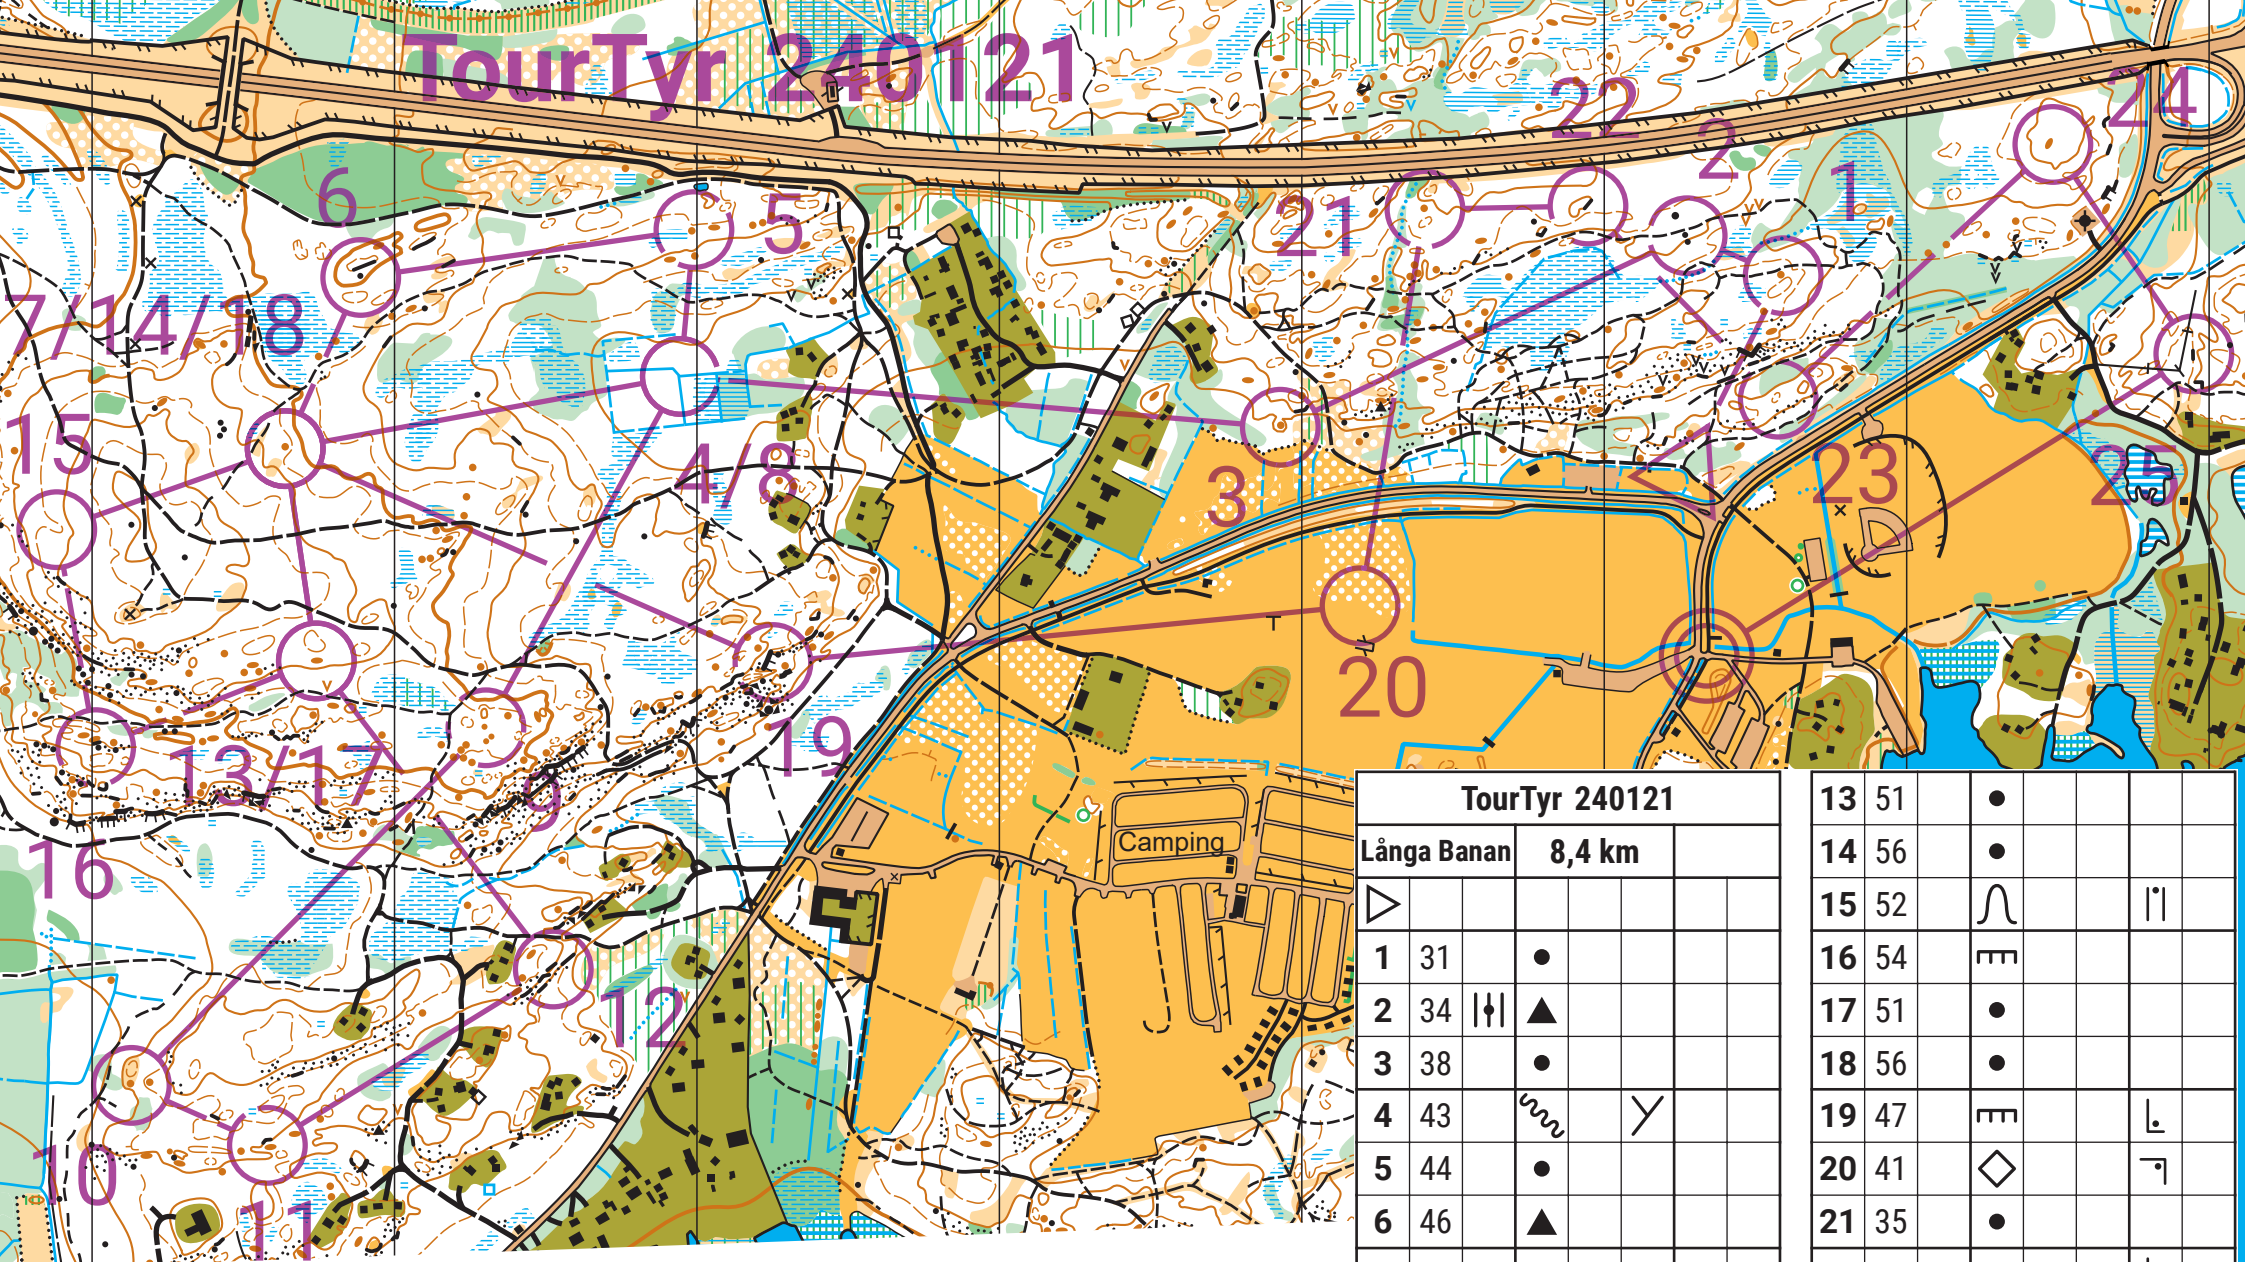

TourTyr 240121

TourTyr 240121				
Långa Banan		8,4 km		
▶				
1	31	●		
2	34	▲		
3	38	●		
4	43	~~~~	Y	
5	44	●		
6	46	▲		
7	56	●		
8	43	~~~~	Y	
9	48	●		
10	49	●		
11	50	≡		└
12	59	≡		

13	51	●		
14	56	●		
15	52	∩		
16	54	≡		
17	51	●		
18	56	●		
19	47	≡		└
20	41	◇		└
21	35	●		
22	39	≡		└
23	36	○		
24	32	●		
25	33	≡		└