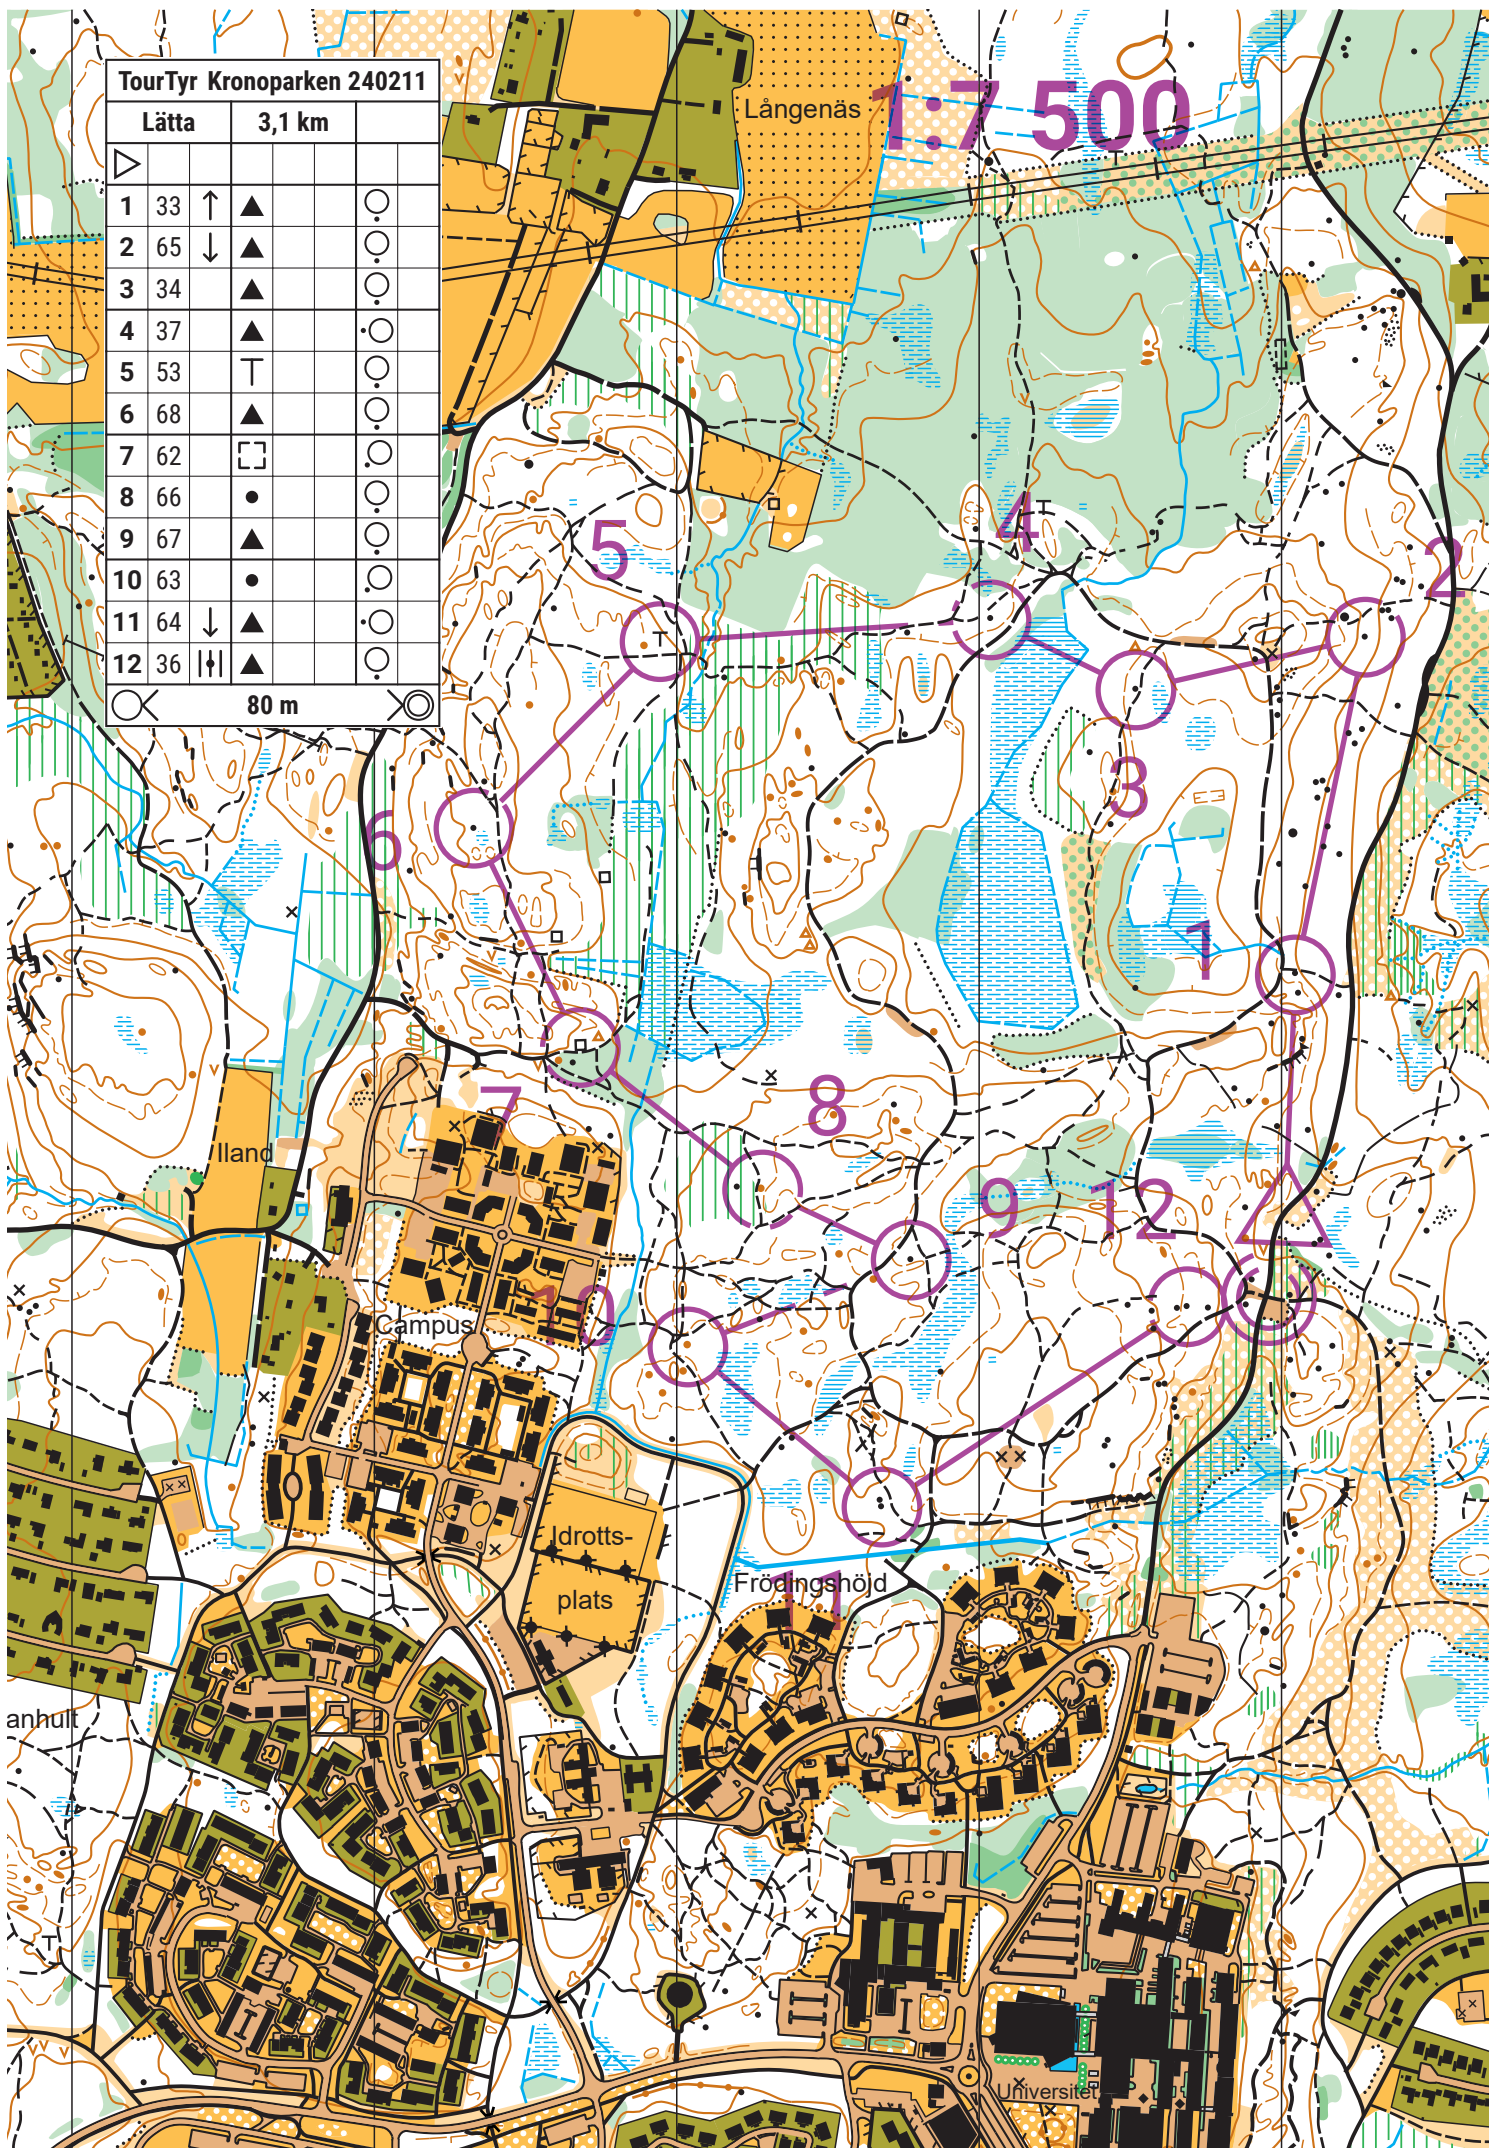

TourTyr Kronoparken 240211

Lätta 3,1 km

▷						
1	33	↑	▲			○
2	65	↓	▲			○
3	34		▲			○
4	37		▲			○
5	53		T			○
6	68		▲			○
7	62		□			○
8	66		•			○
9	67		▲			○
10	63		•			○
11	64	↓	▲			○
12	36	↑↓	▲			○

80 m

Längenås

1:7 500

anhult

Universitet