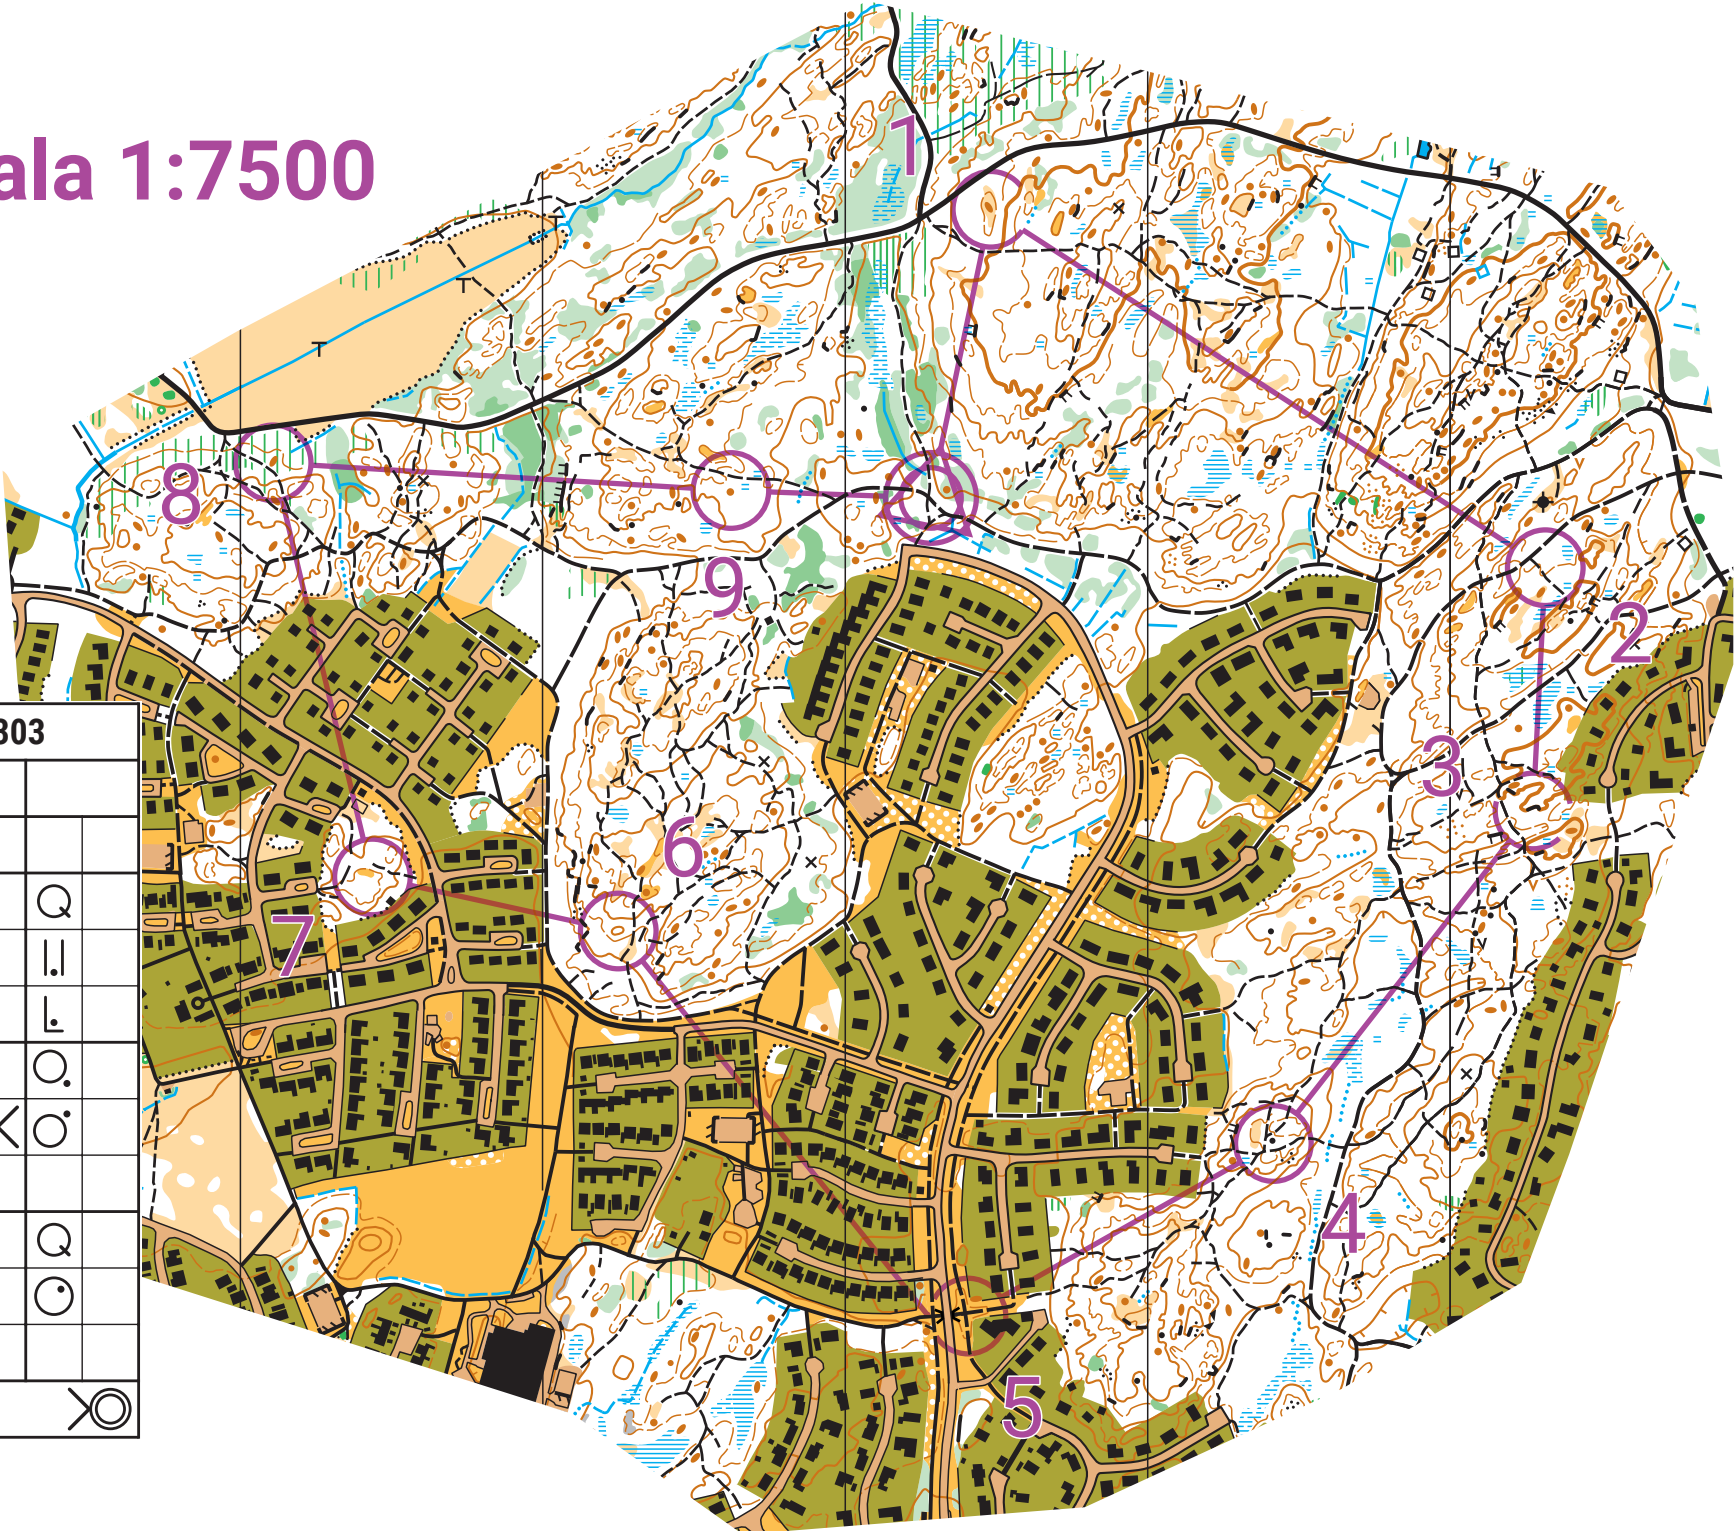

Skala 1:7500

TourTyr 20240303					
Lätta		3,8 km			
▽					
1	44	●			Q
2	45	∩	∪		
3	40	≡			L
4	46	▲			○
5	47	/	/	X	○
6	48	○			
7	42	⊙			Q
8	43	●			○
9	49	●			
⊗	200 m		⊗		