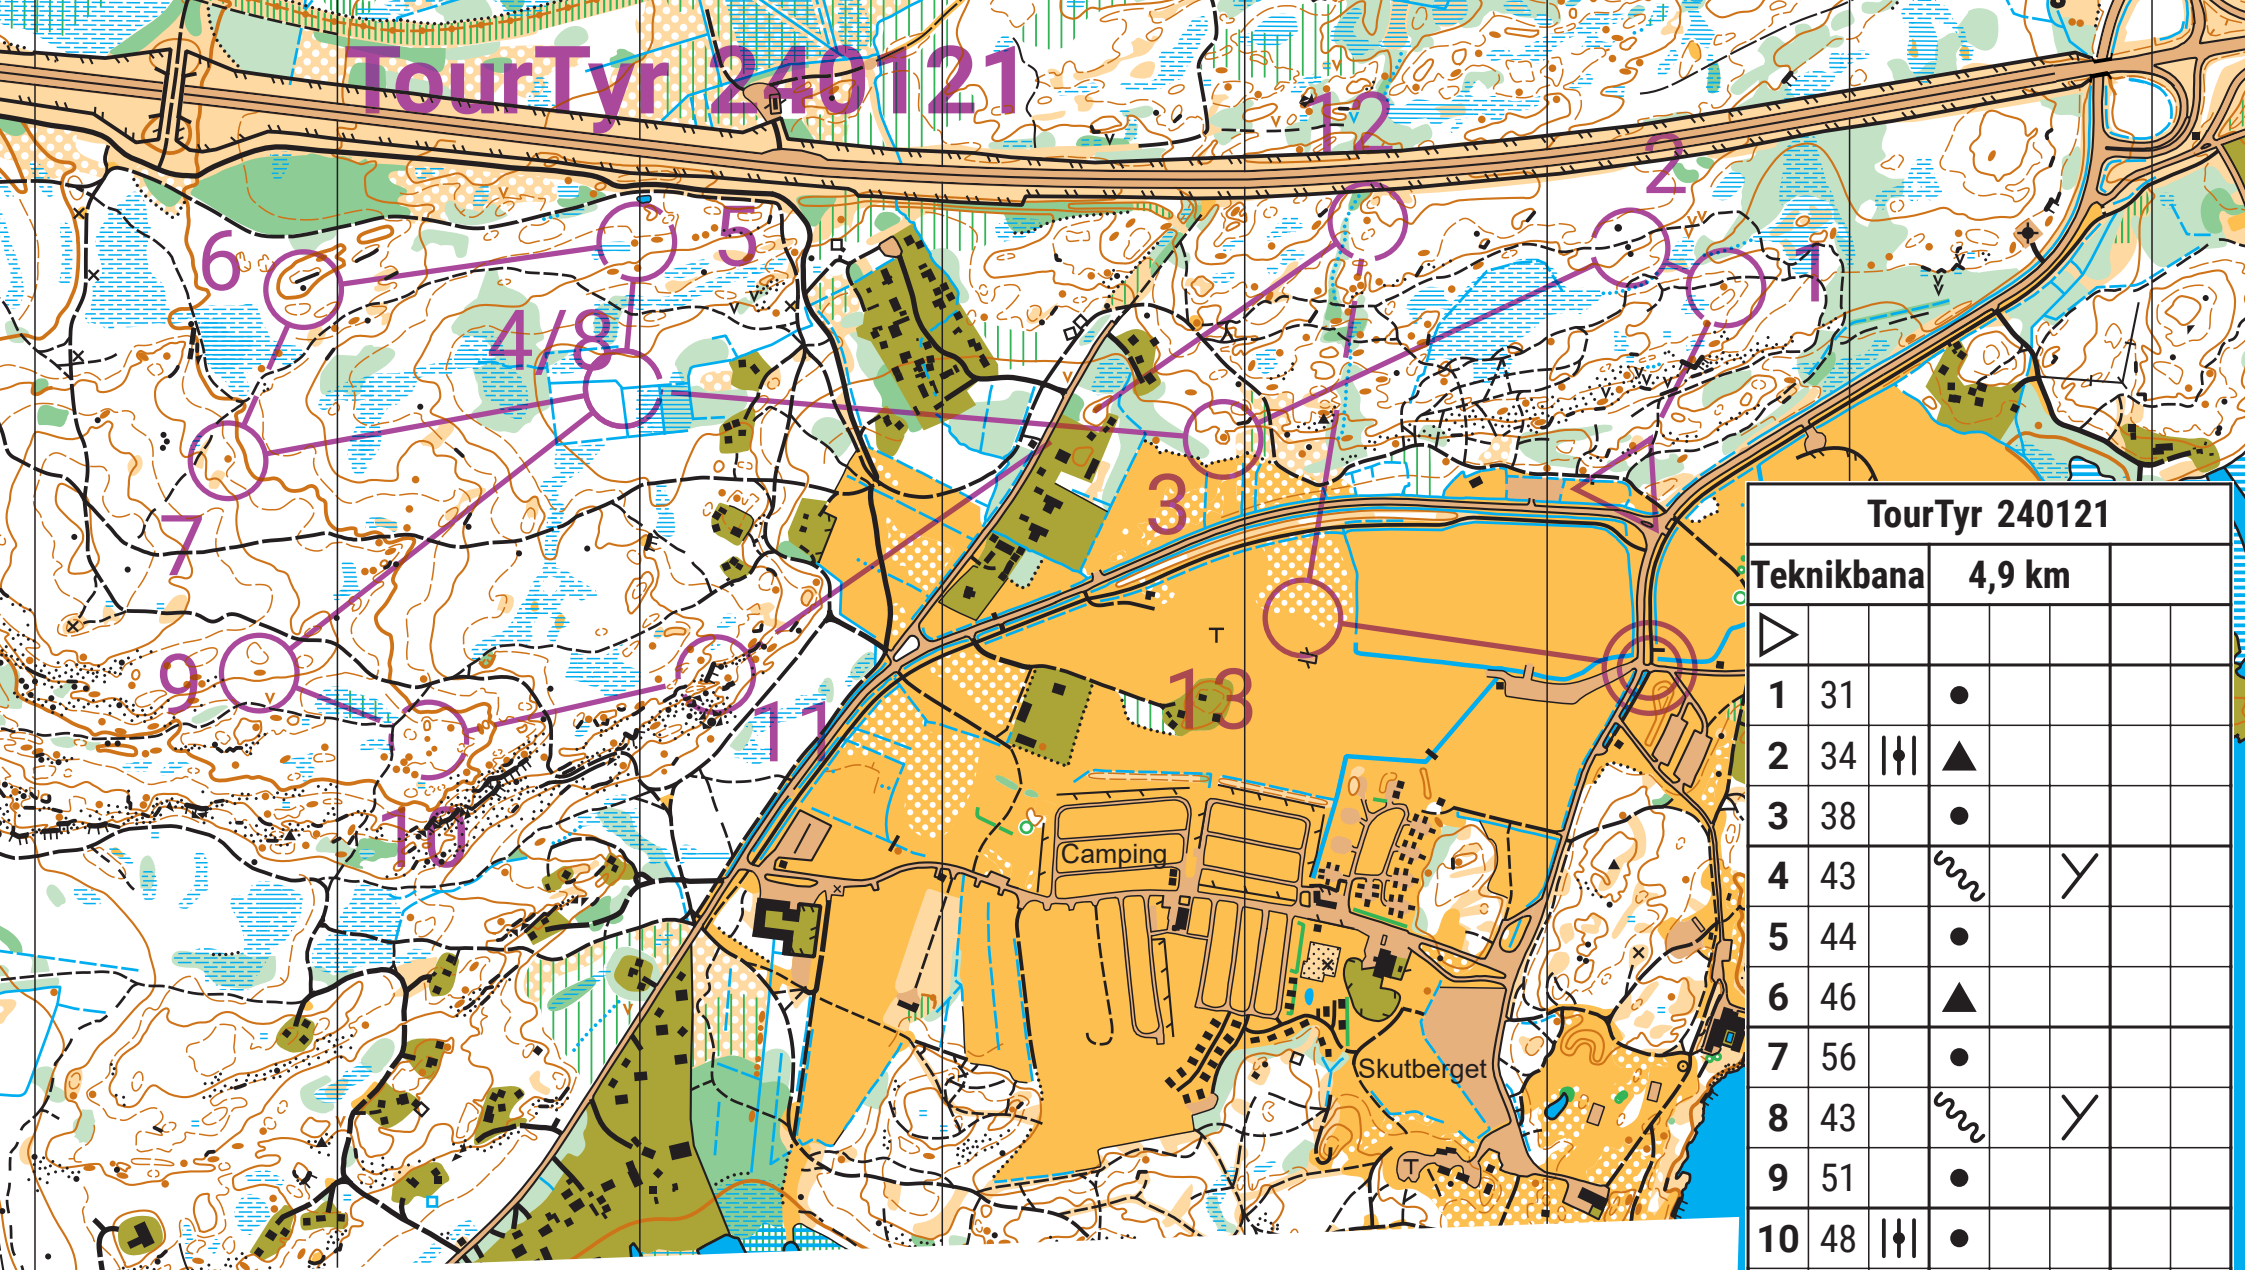

# TourTyr 240121

TourTyr 240121					
Teknikbana		4,9 km			
▶					
1	31	●			
2	34	▲			
3	38	●			
4	43	~~~~	Y		
5	44	●			
6	46	▲			
7	56	●			
8	43	~~~~	Y		
9	51	●			
10	48	●			
11	47	≡		└	
12	35	●			
13	41	◇		└	
○		350 m		○	