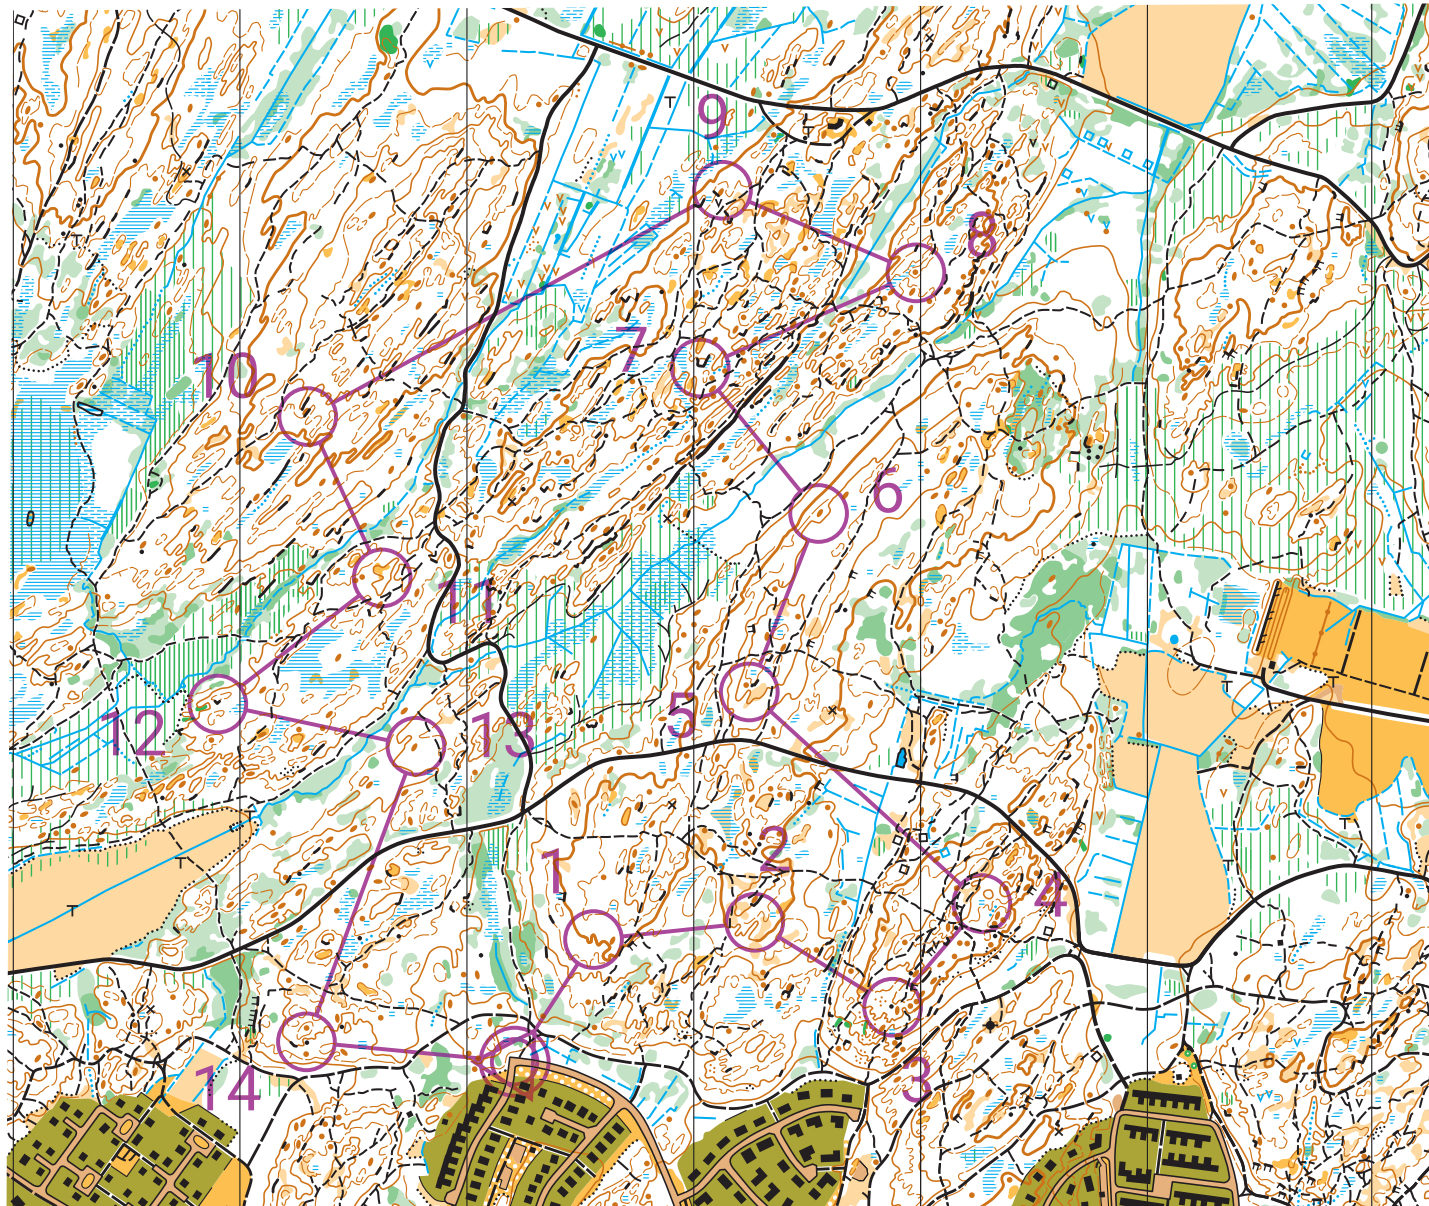

Tourtyr 23/3-25

Teknik 1:10 000

Tourtyr 23/3-25		Teknik 1:10 000		4,4 km	
▷					
1	40				
2	41				
3	47				
4	31				
5	52				
6	42				

7	33				
8	43				
9	44				
10	46				
11	48				
12	49				
13	50				
14	51				
		280 m			