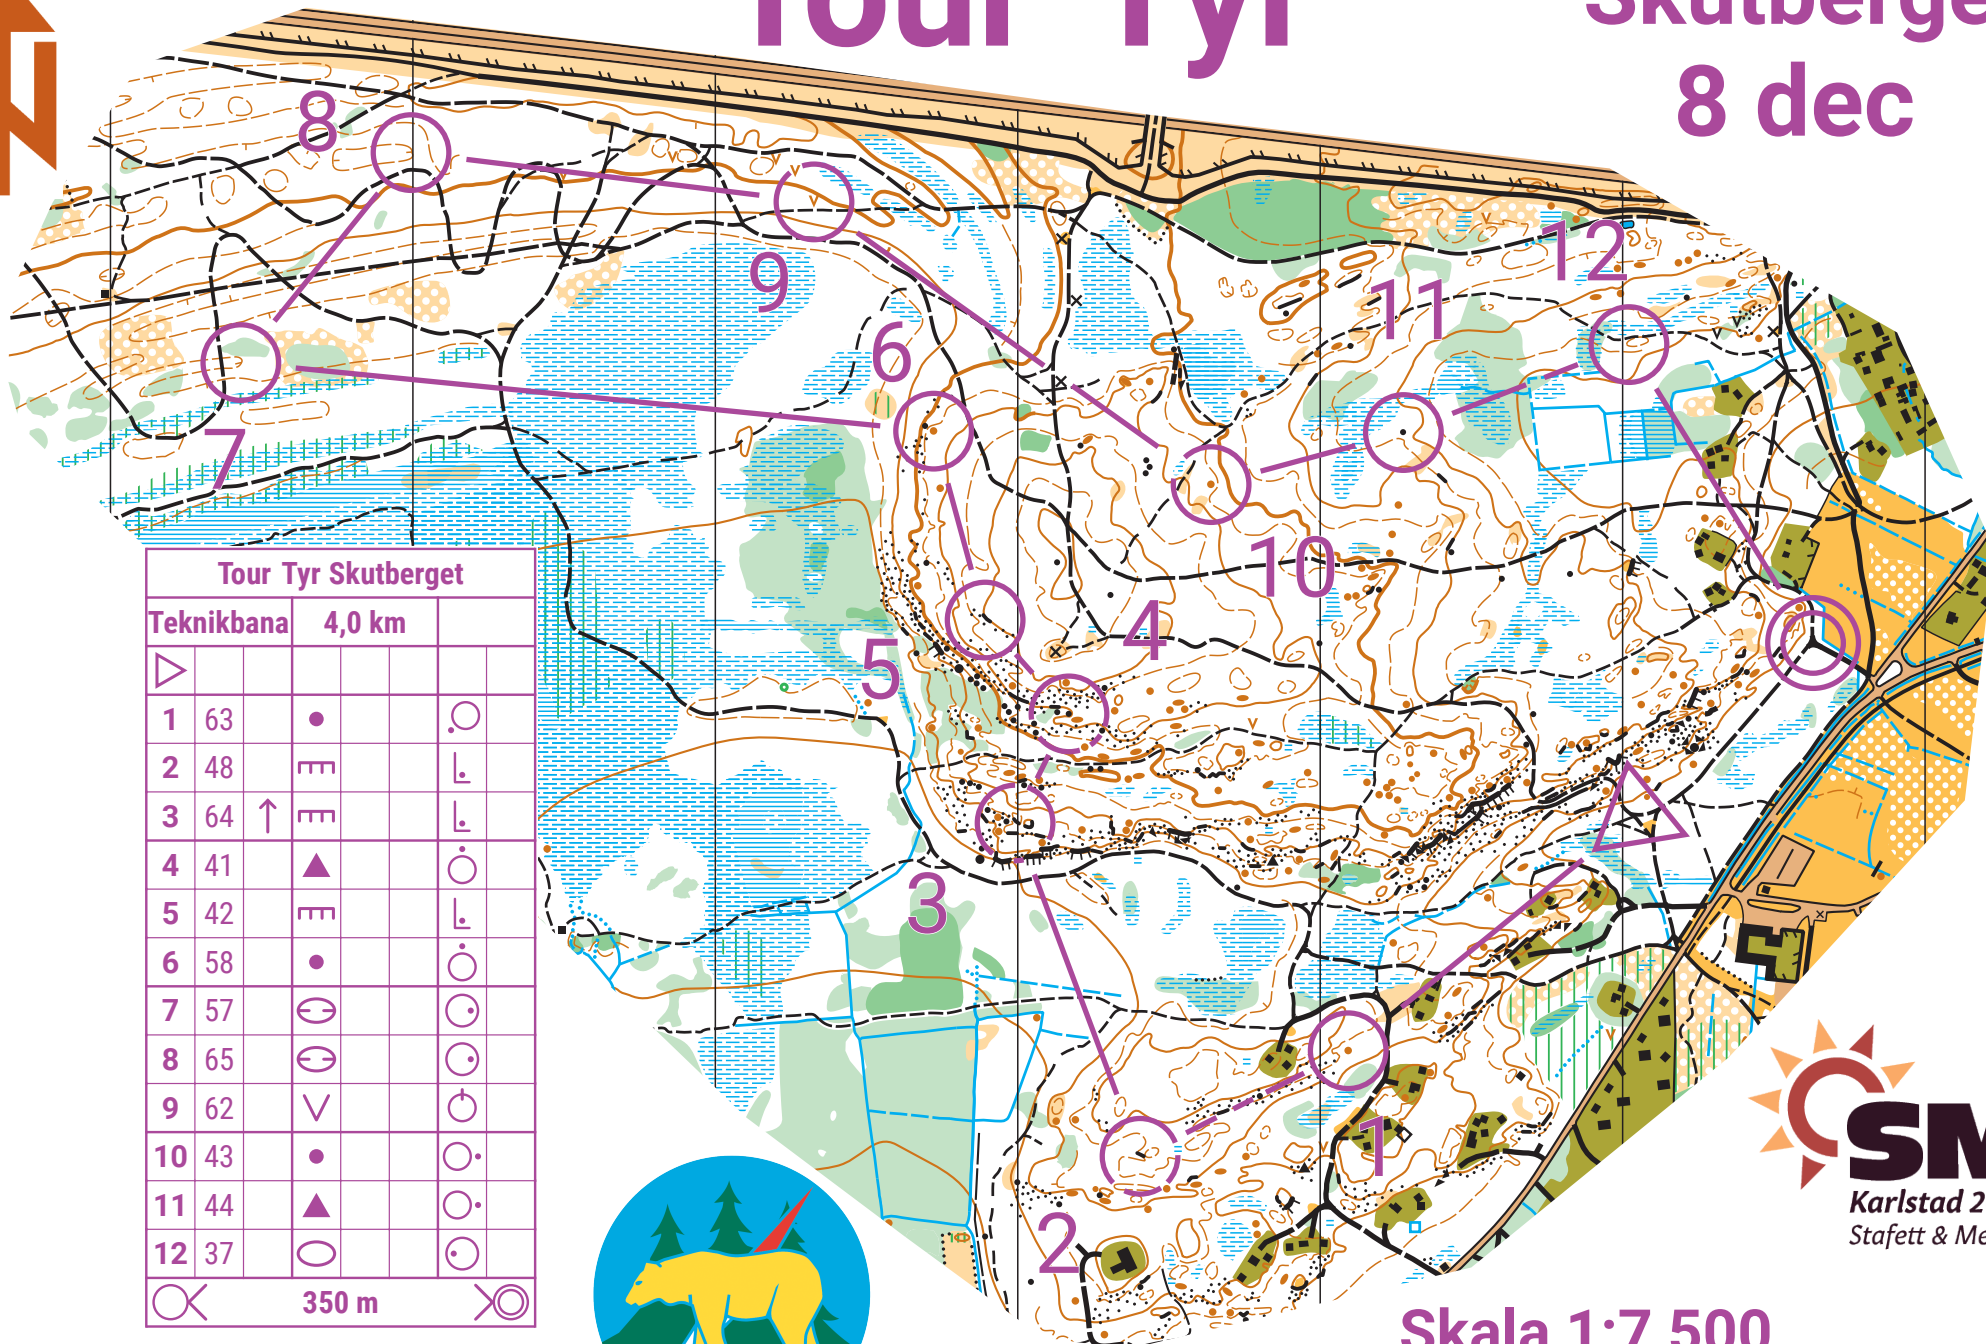

Tour Tyr

Skutberget
8 dec

Tour Tyr Skutberget			
Teknikbana	4,0 km		
▷			
1	63	•	○
2	48	≡	└
3	64	↑	└
4	41	▲	○
5	42	≡	└
6	58	•	○
7	57	⊖	○
8	65	⊖	○
9	62	∇	○
10	43	•	○
11	44	▲	○
12	37	○	○
⊗	350 m		⊗

Skala 1:7 500
Ekvidistans: 5 m