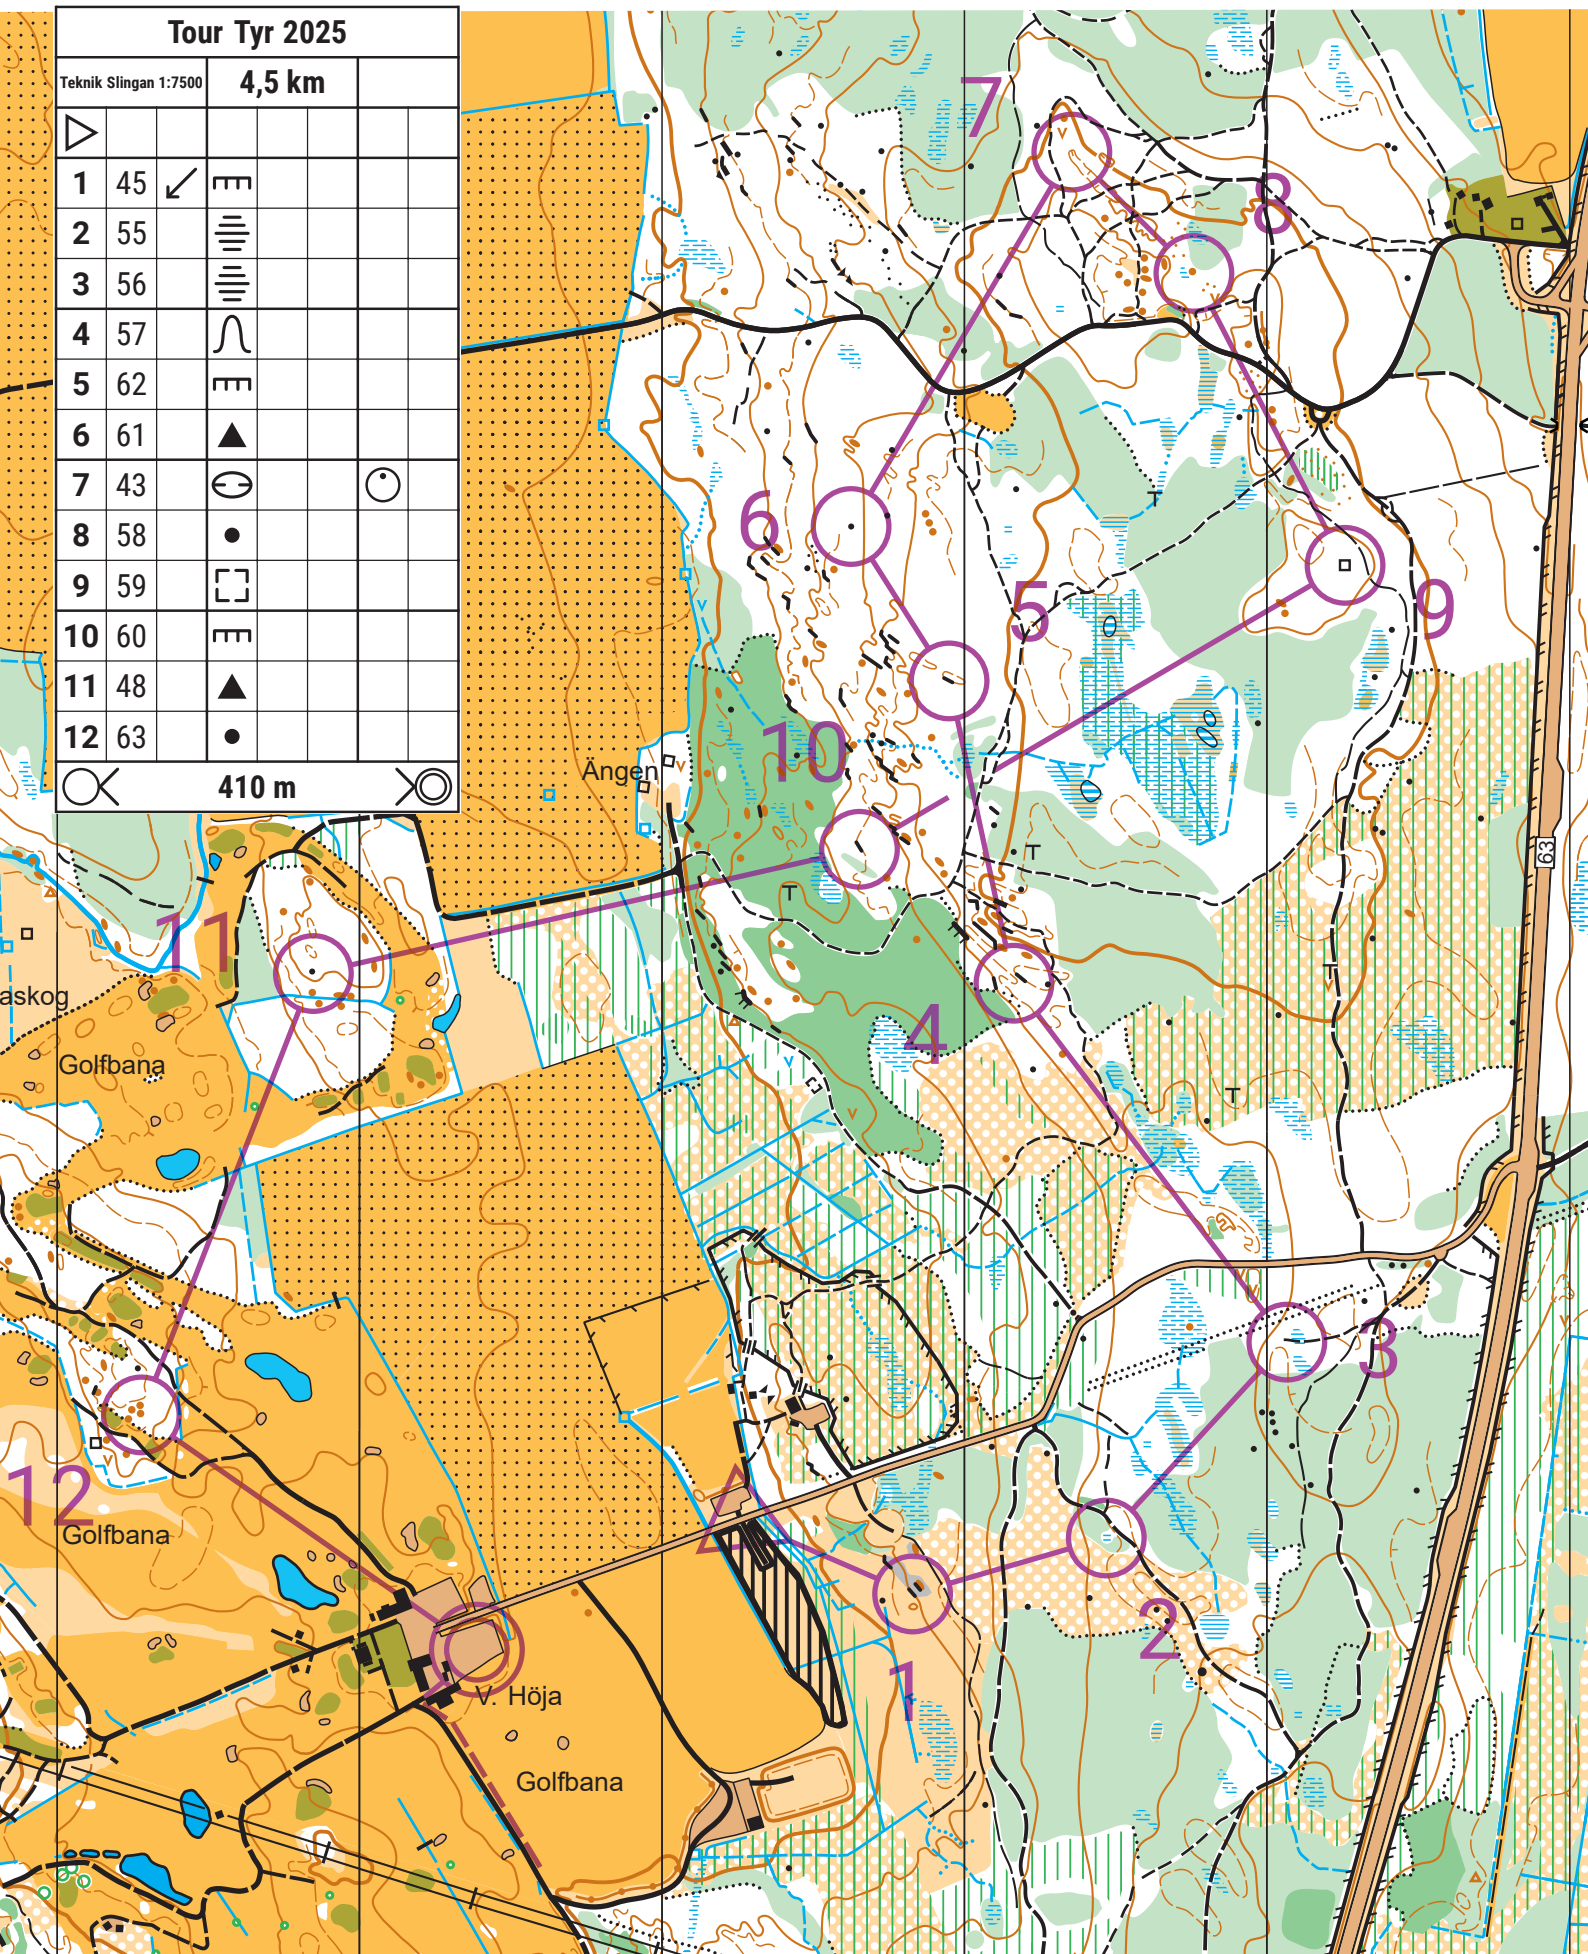

Tour Tyr 2025

Teknik Slingan 1:7500

4,5 km

▷					
1	45	↙	≡≡		
2	55		≡≡≡		
3	56		≡≡≡		
4	57		∩		
5	62		≡≡		
6	61		▲		
7	43		⊖		⊙
8	58		●		
9	59		□		
10	60		≡≡		
11	48		▲		
12	63		●		

410 m

Tour Tyr 250112

Teknikslinga

Skala 1:7500