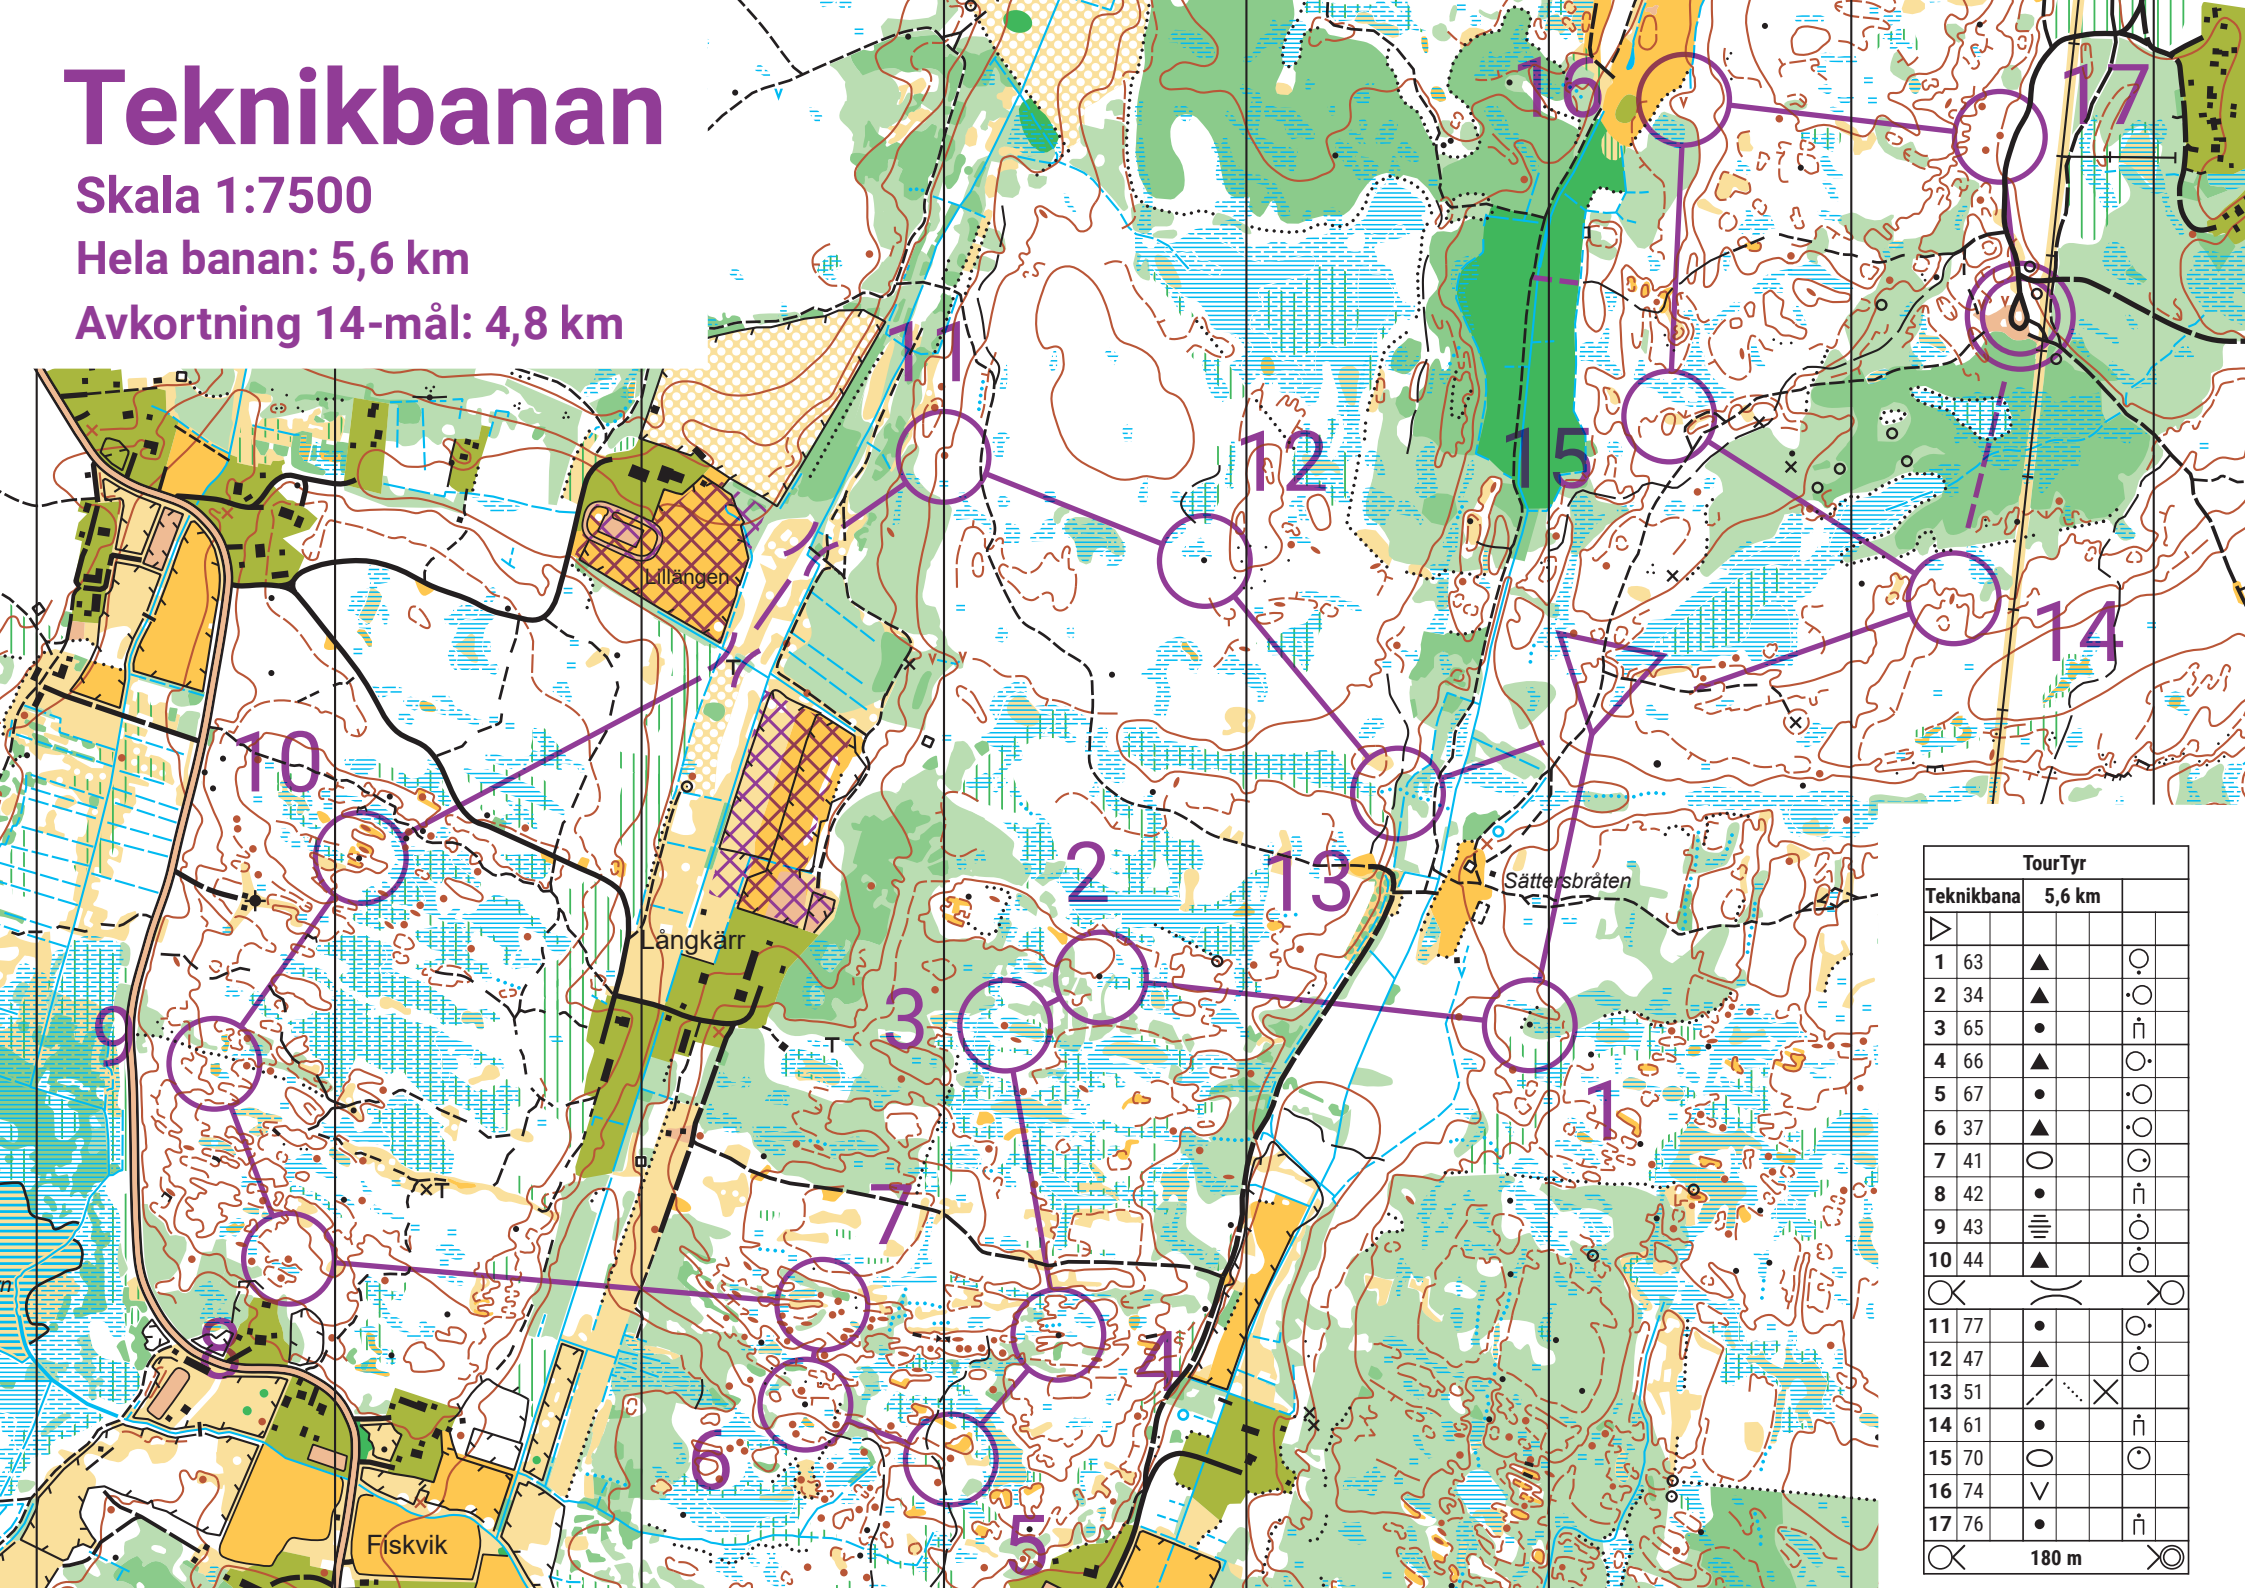

Teknikbanan

Skala 1:7500

Hela banan: 5,6 km

Avkortning 14-mål: 4,8 km

TourTyr			
Teknikbana	5,6 km		
1	63	▲	○
2	34	▲	○
3	65	•	ñ
4	66	▲	○
5	67	•	○
6	37	▲	○
7	41	○	○
8	42	•	ñ
9	43	≡	○
10	44	▲	○
11	77	•	○
12	47	▲	○
13	51	∕	×
14	61	•	ñ
15	70	○	○
16	74	∨	
17	76	•	ñ

○ 180 m ○