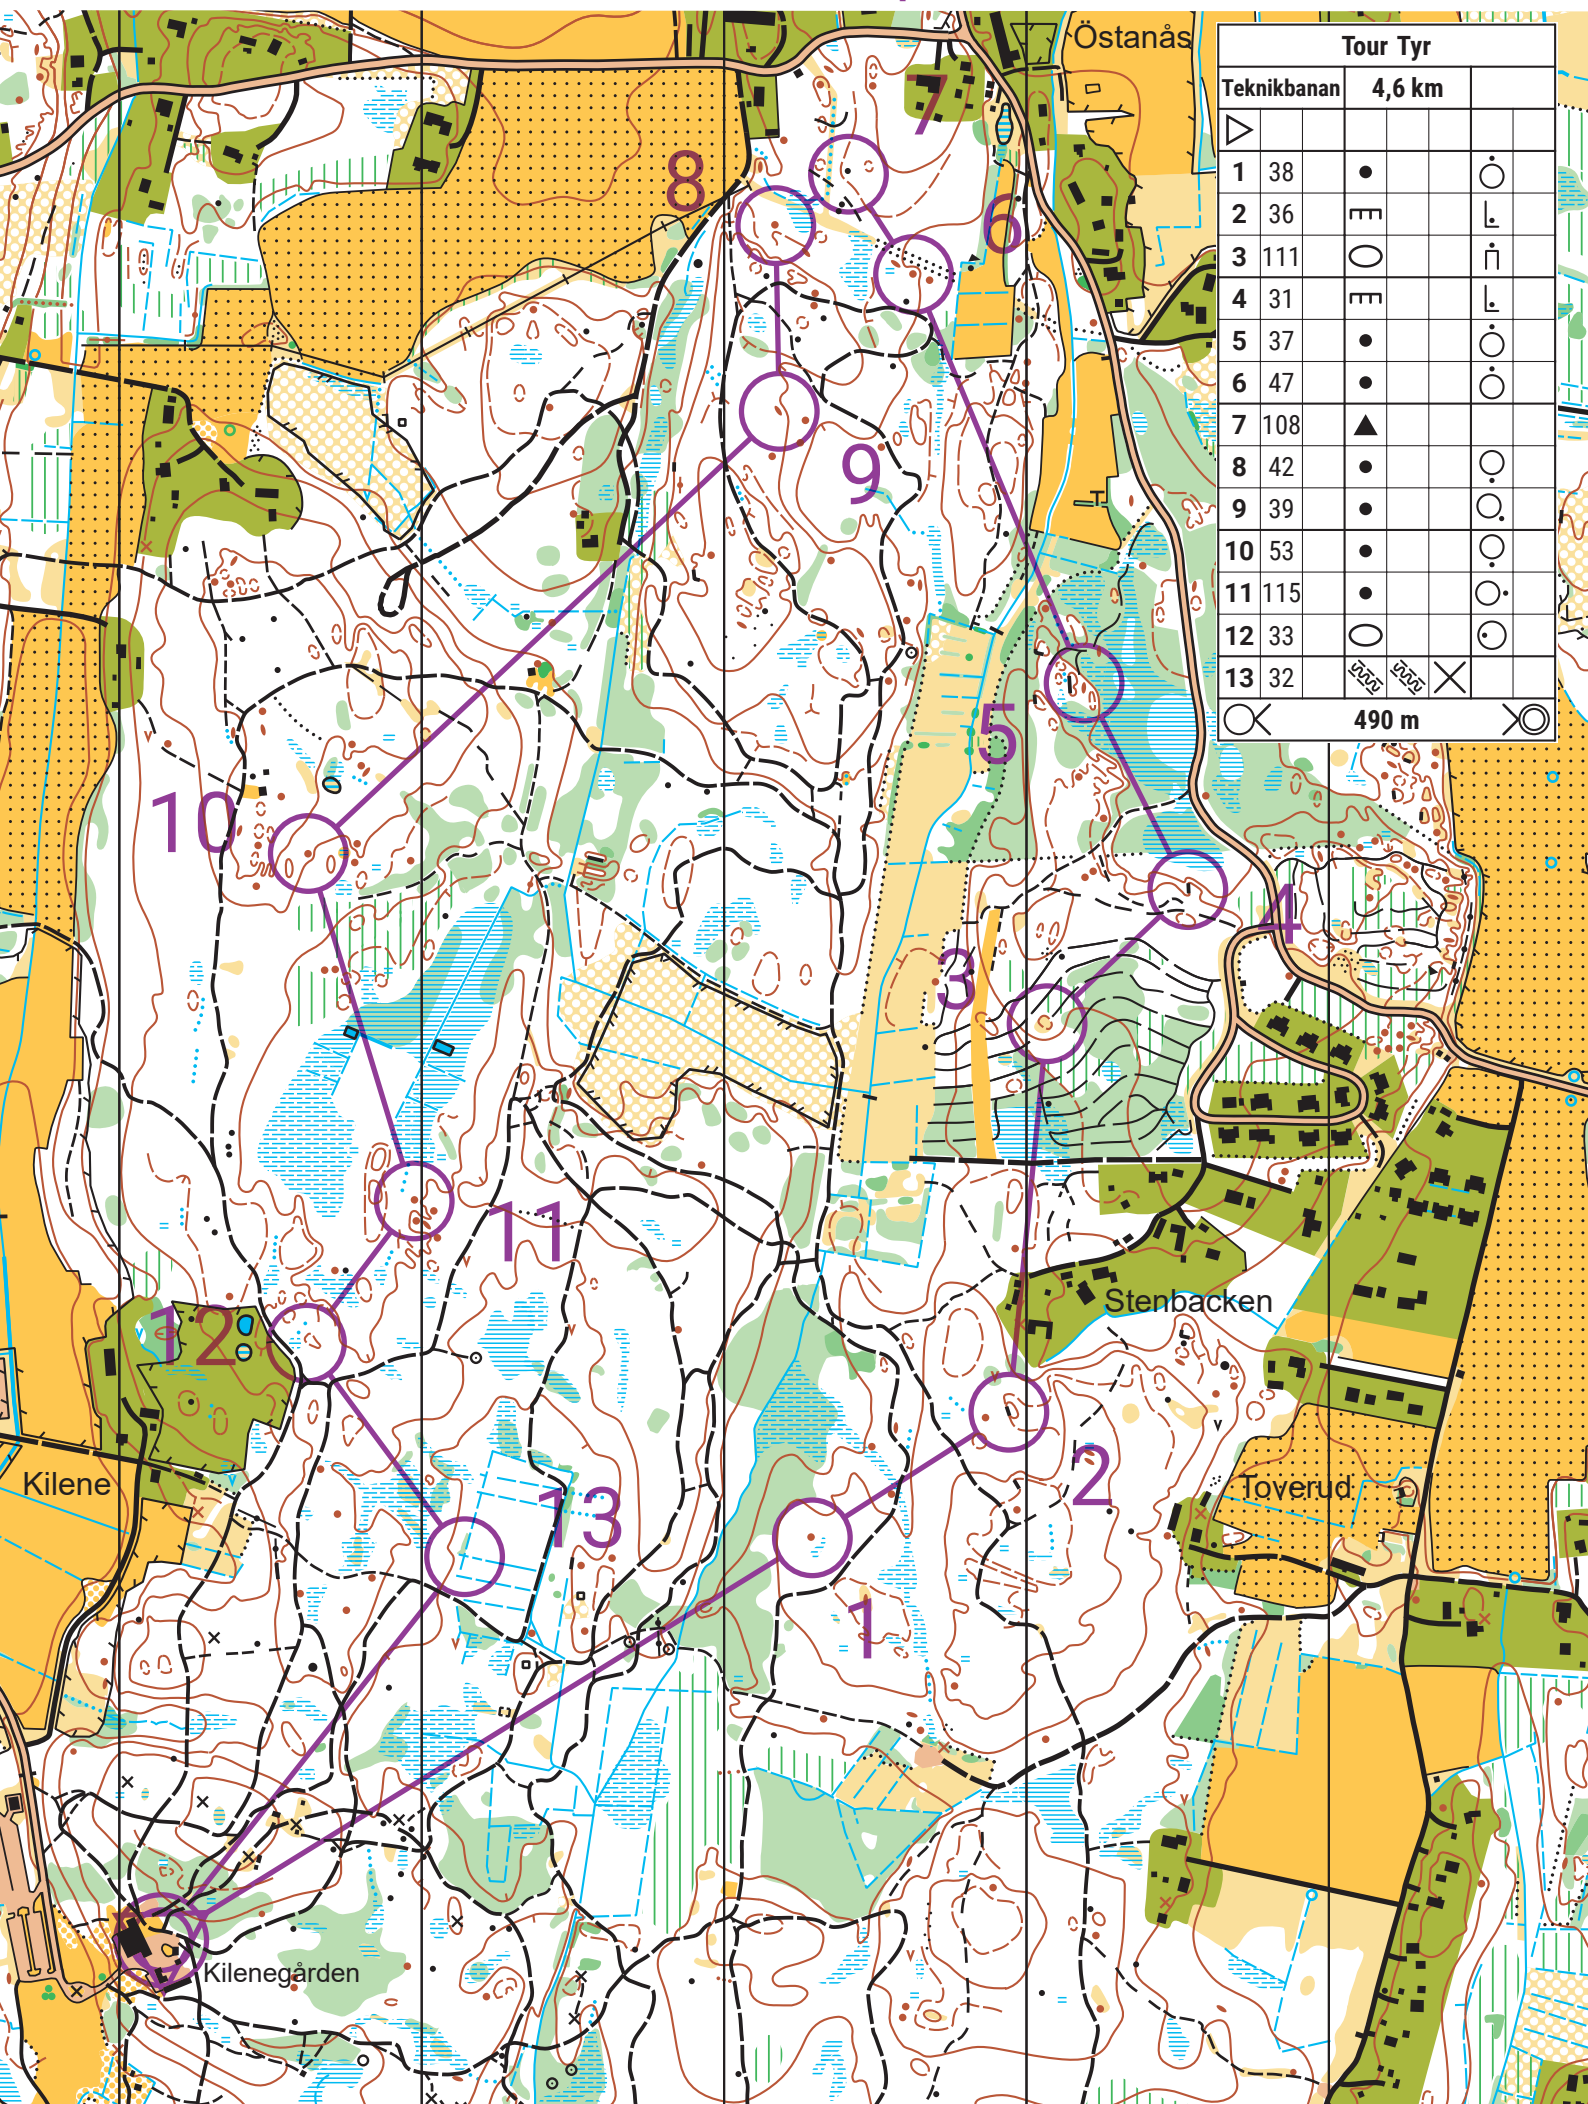

Tour Tyr 16/2

1:7500, skärmar på alla kontroller sitter ute tom 23/2

Tour Tyr				
Teknikbanan	4,6 km			
1	38	●		○
2	36	⊞		⊞
3	111	○		⊞
4	31	⊞		⊞
5	37	●		○
6	47	●		○
7	108	▲		
8	42	●		○
9	39	●		○
10	53	●		○
11	115	●		○
12	33	○		○
13	32	⊞	⊞	⊞

490 m