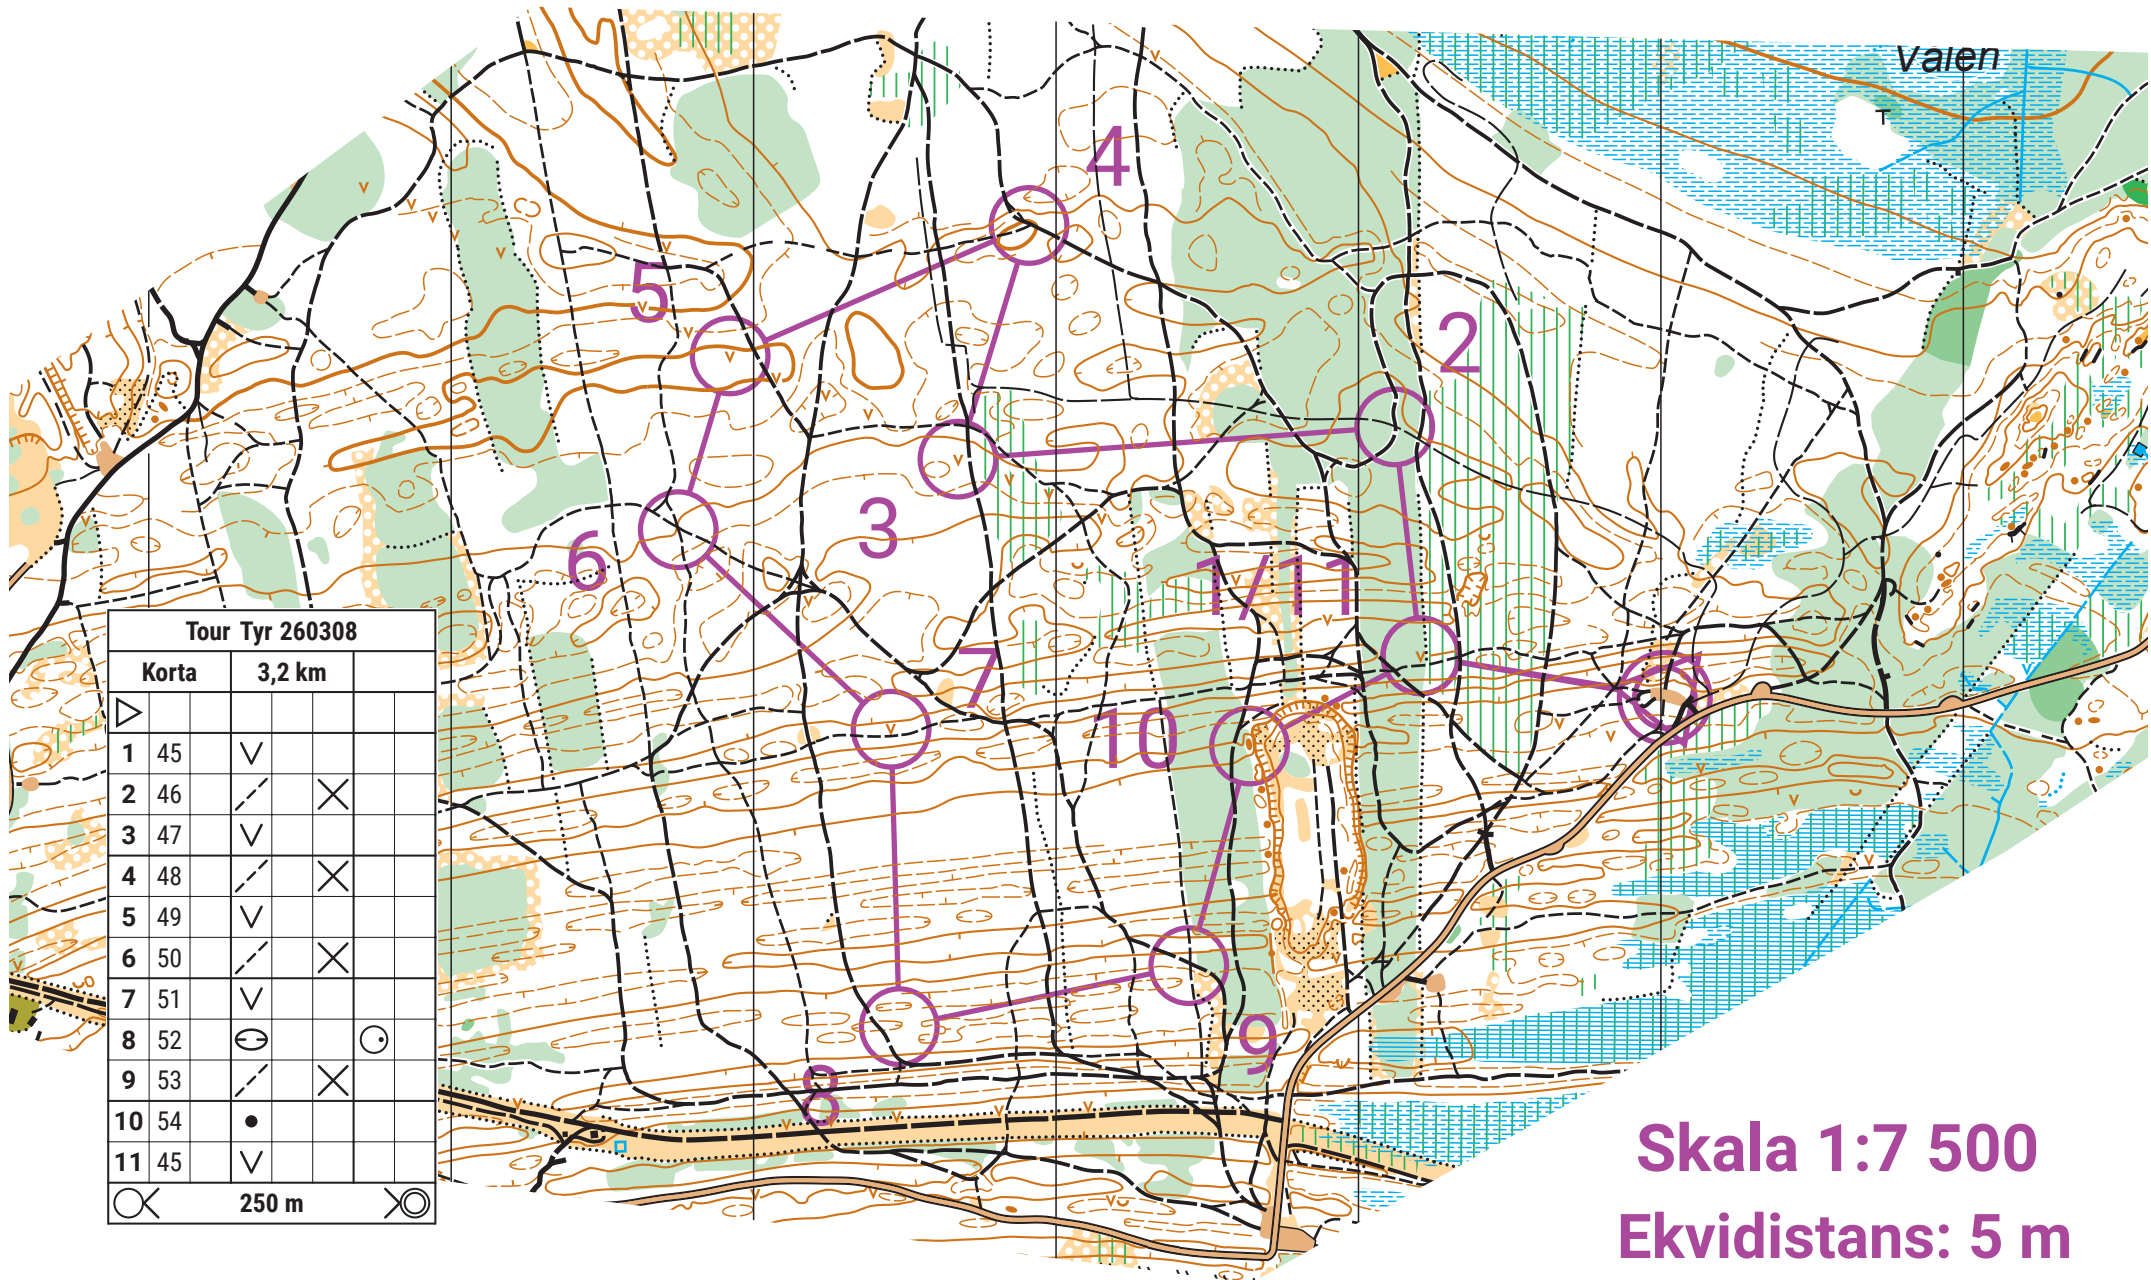

Tour Tyr

Tour Tyr 260308				
Korta	3,2 km			
▷				
1	45	✓		
2	46	✓	✗	
3	47	✓		
4	48	✓	✗	
5	49	✓		
6	50	✓	✗	
7	51	✓		
8	52	⊖		⊖
9	53	✓	✗	
10	54	•		
11	45	✓		

○ 250 m ○

Skala 1:7 500
Ekvidistans: 5 m