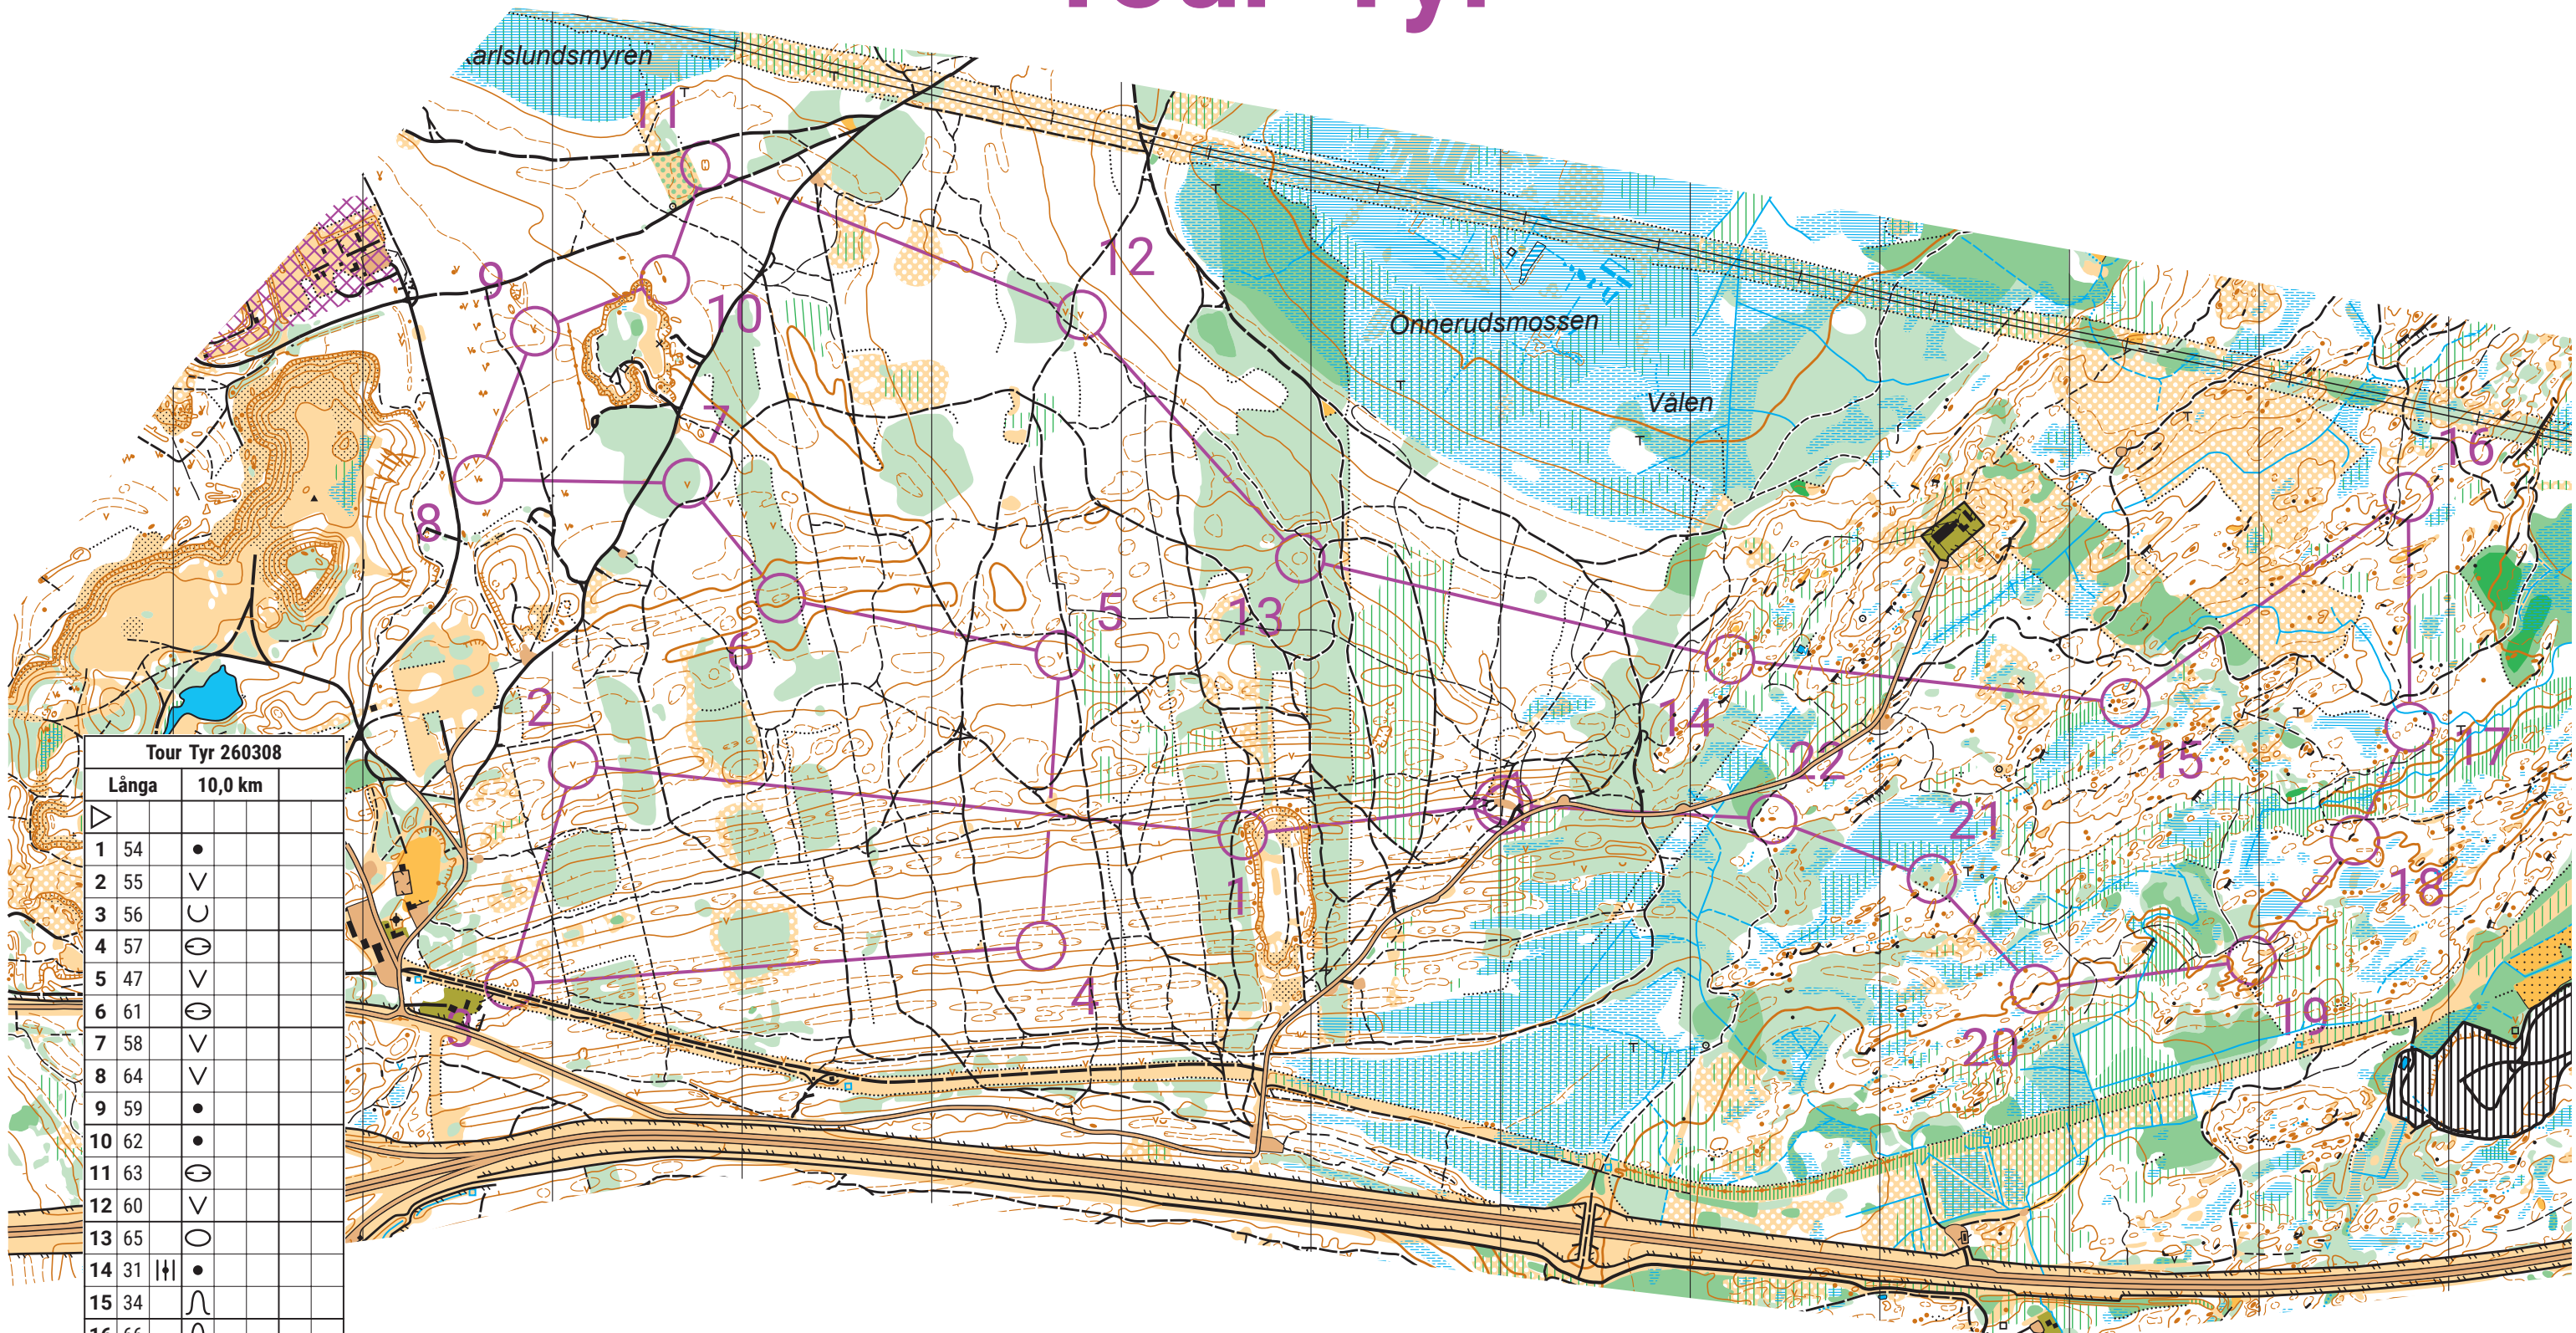

Tour Tyr

Tour Tyr 260308			
Långa	10,0 km		
1	54	•	
2	55	∨	
3	56	∪	
4	57	⊖	
5	47	∨	
6	61	⊖	
7	58	∨	
8	64	∨	
9	59	•	
10	62	•	
11	63	⊖	
12	60	∨	
13	65	○	
14	31	∥	•
15	34	∩	
16	66	∩	
17	37	∥	○
18	39	•	
19	40	∩	
20	41	≡	
21	42	↗	•
22	44	→	•

430 m

Skala 1:10 000
Ekvidistans: 5 m