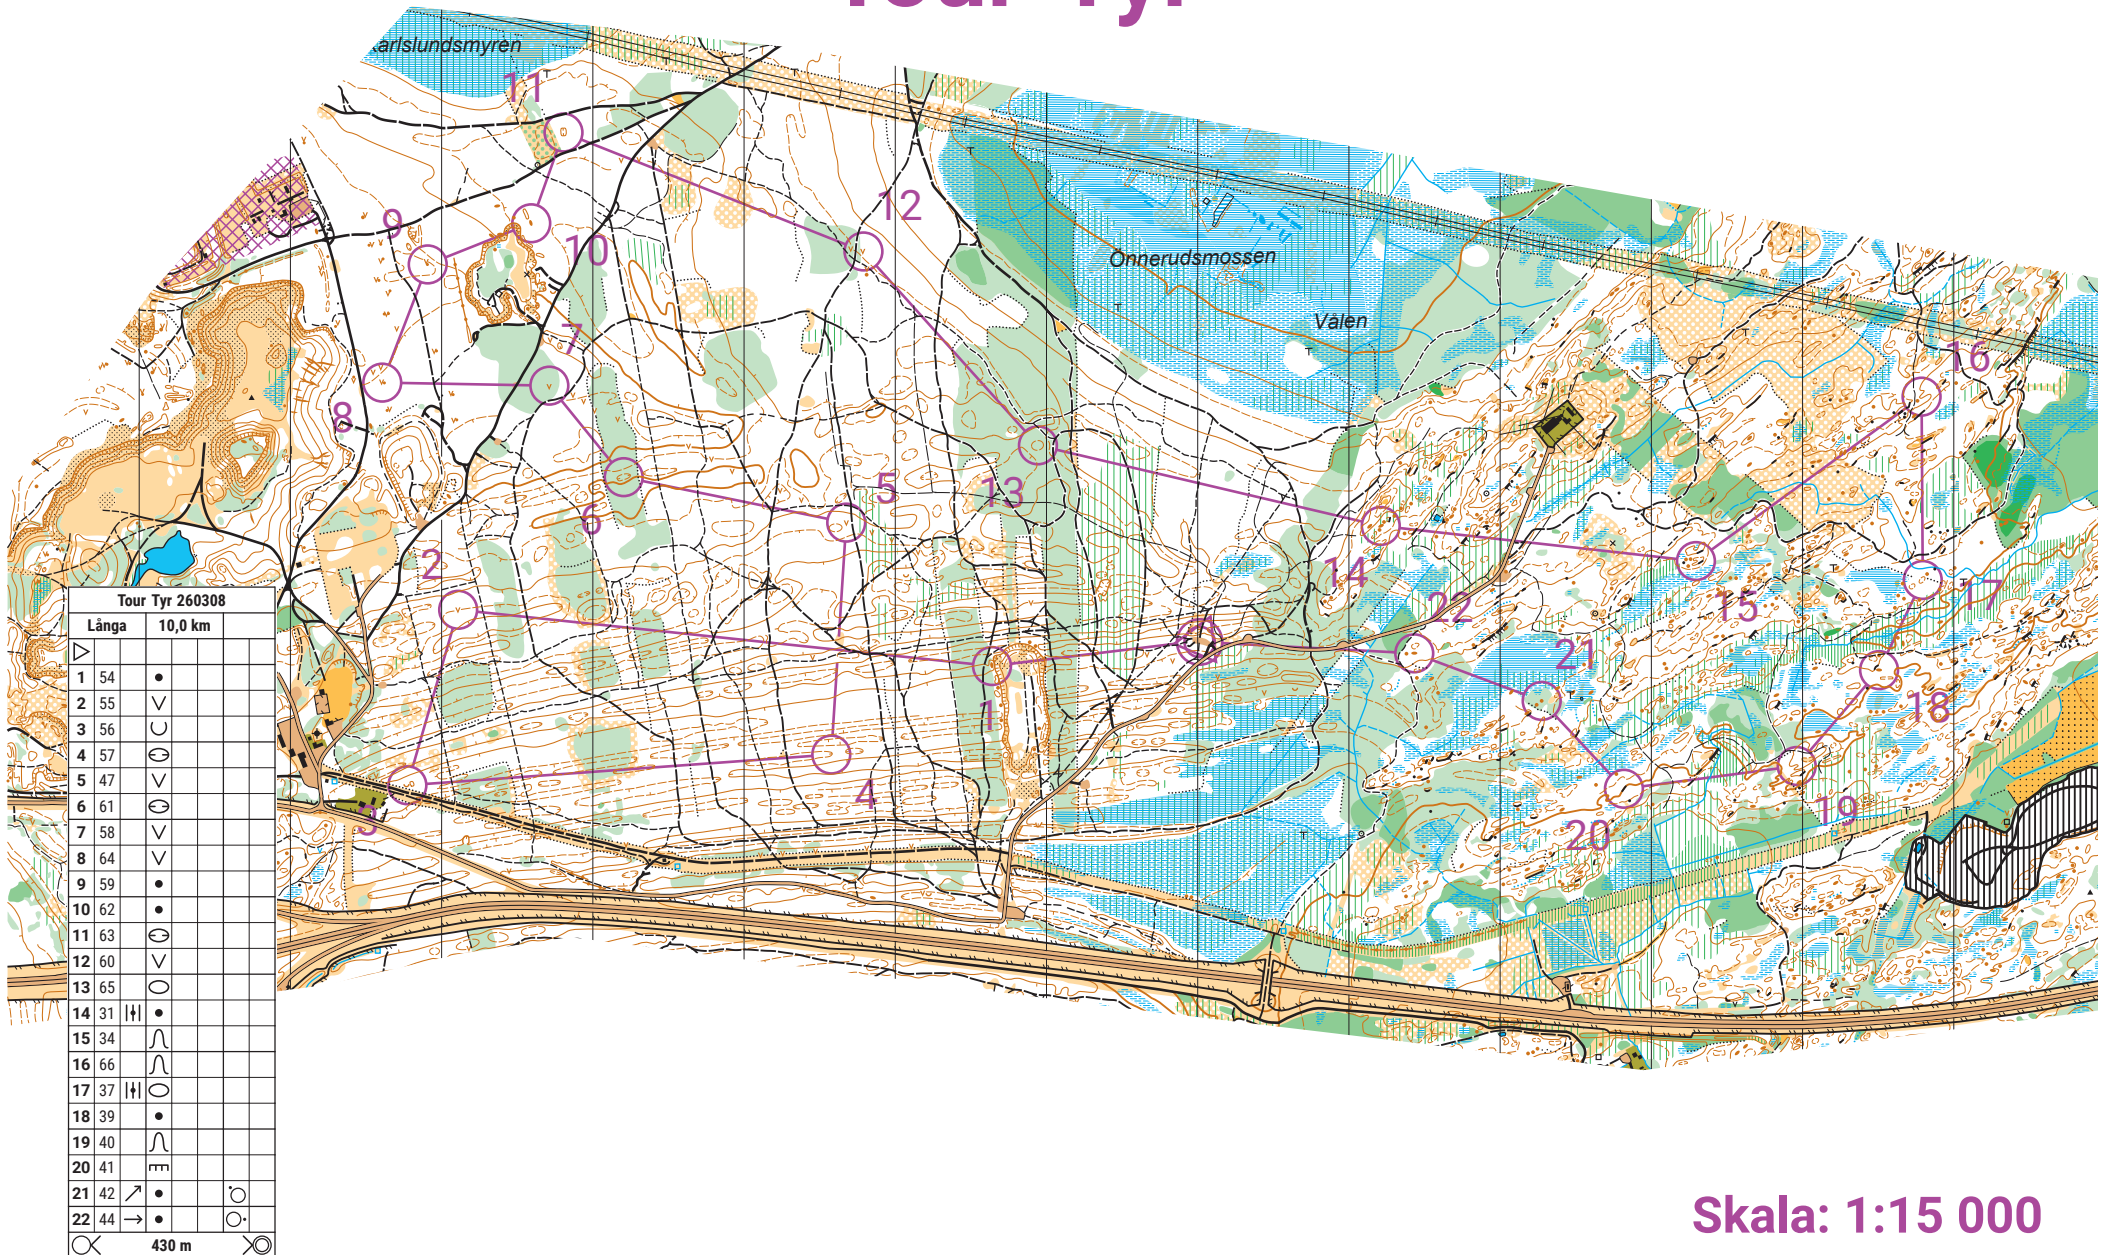

# Tour Tyr

Skala: 1:15 000  
Ekvidistans: 5 m