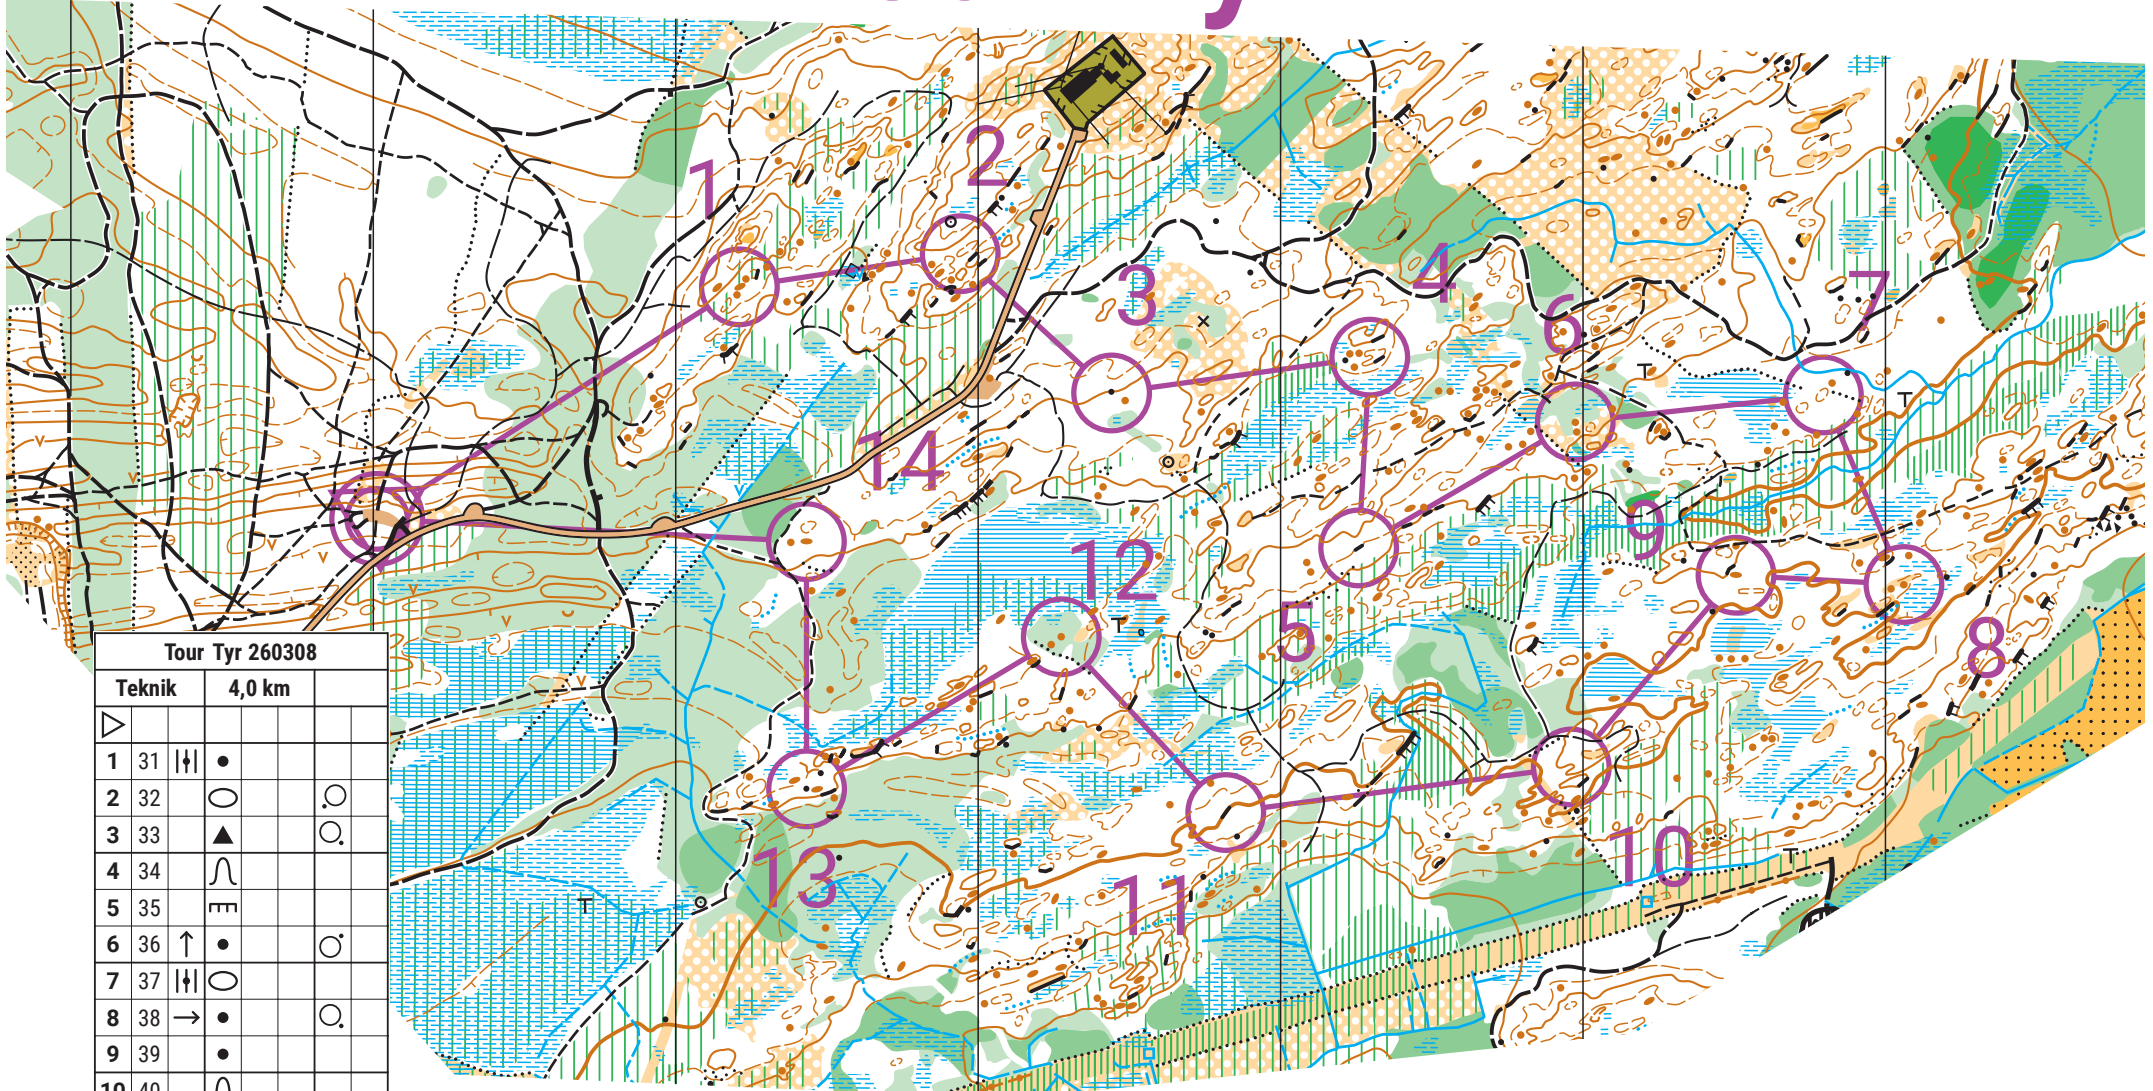

Tour Tyr

Tour Tyr 260308

Teknik	4,0 km		
1	31		•
2	32	○	○
3	33	▲	○
4	34	∩	
5	35	≡	
6	36	↑	○
7	37		○
8	38	→	○
9	39	•	
10	40	∩	
11	41	≡	
12	42	↗	○
13	43	↘	○
14	44	→	○

430 m

Skala 1:7 500
Ekvidistans: 5 m