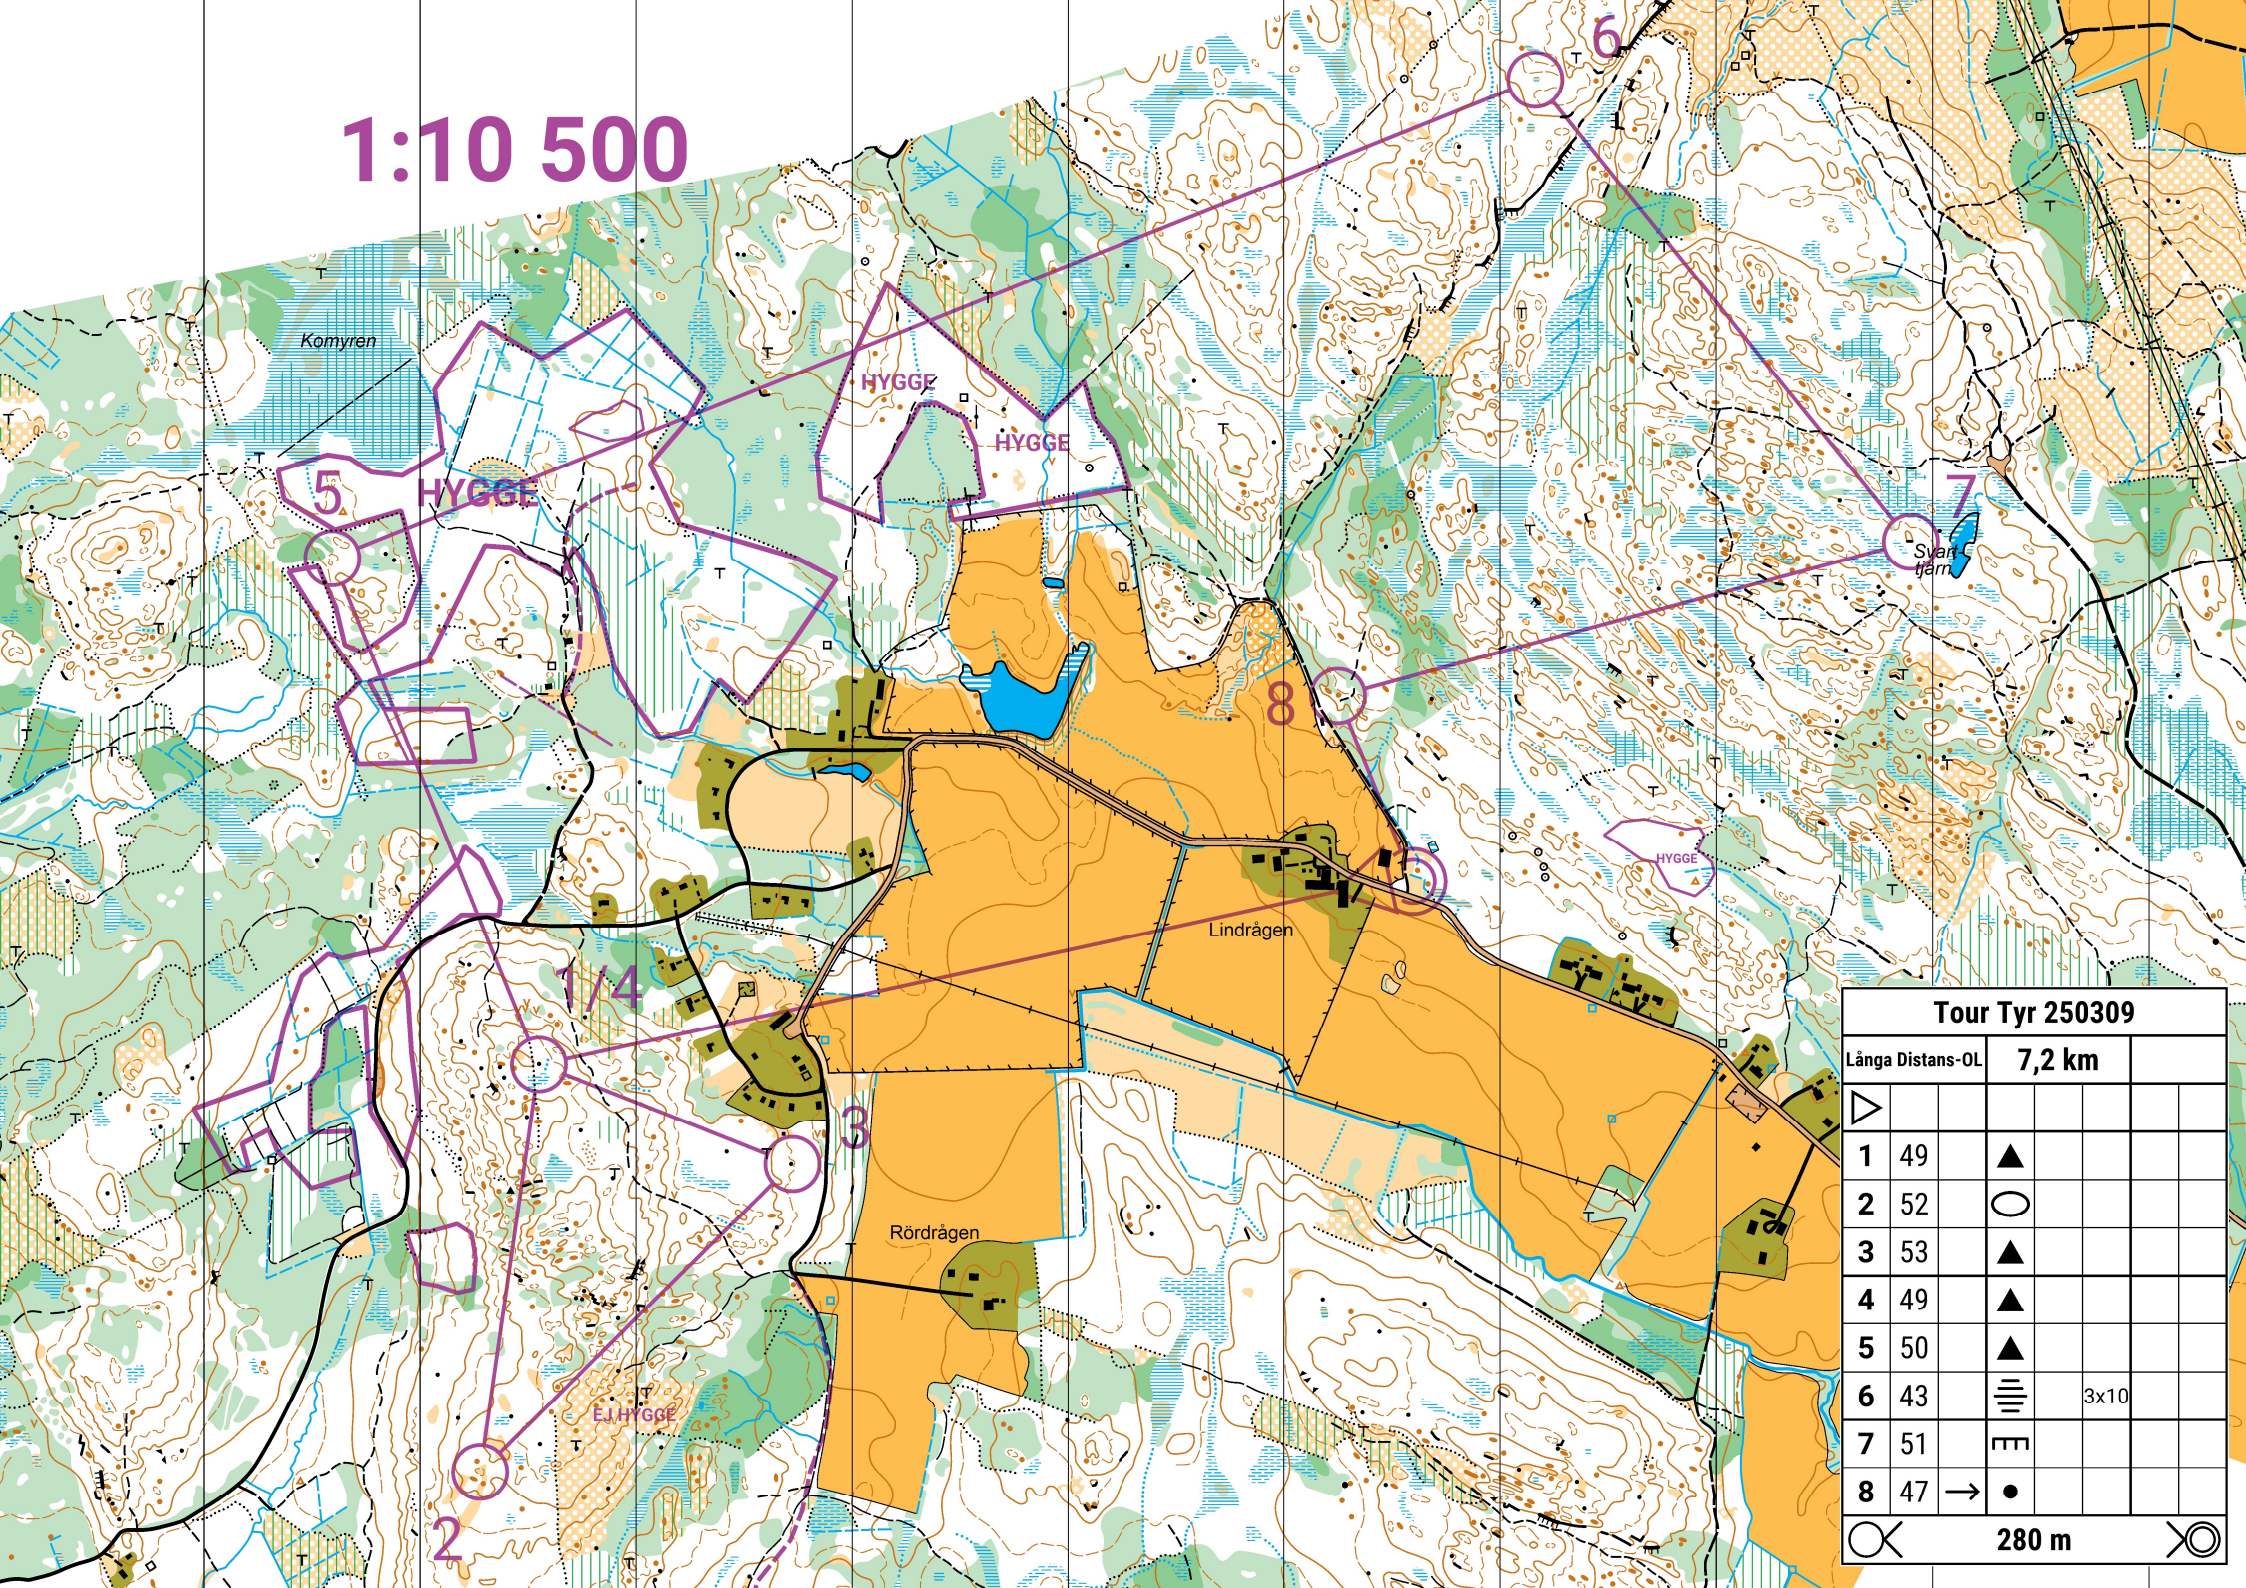

1:10 500

| Tour Tyr 250309 | | | |
|------------------|----|--------|------|
| Långa Distans-OL | | 7,2 km | |
| 1 | 49 | ▲ | |
| 2 | 52 | ○ | |
| 3 | 53 | ▲ | |
| 4 | 49 | ▲ | |
| 5 | 50 | ▲ | |
| 6 | 43 | ≡ | 3x10 |
| 7 | 51 | ≡ | |
| 8 | 47 | → ● | |

○ 280 m ○