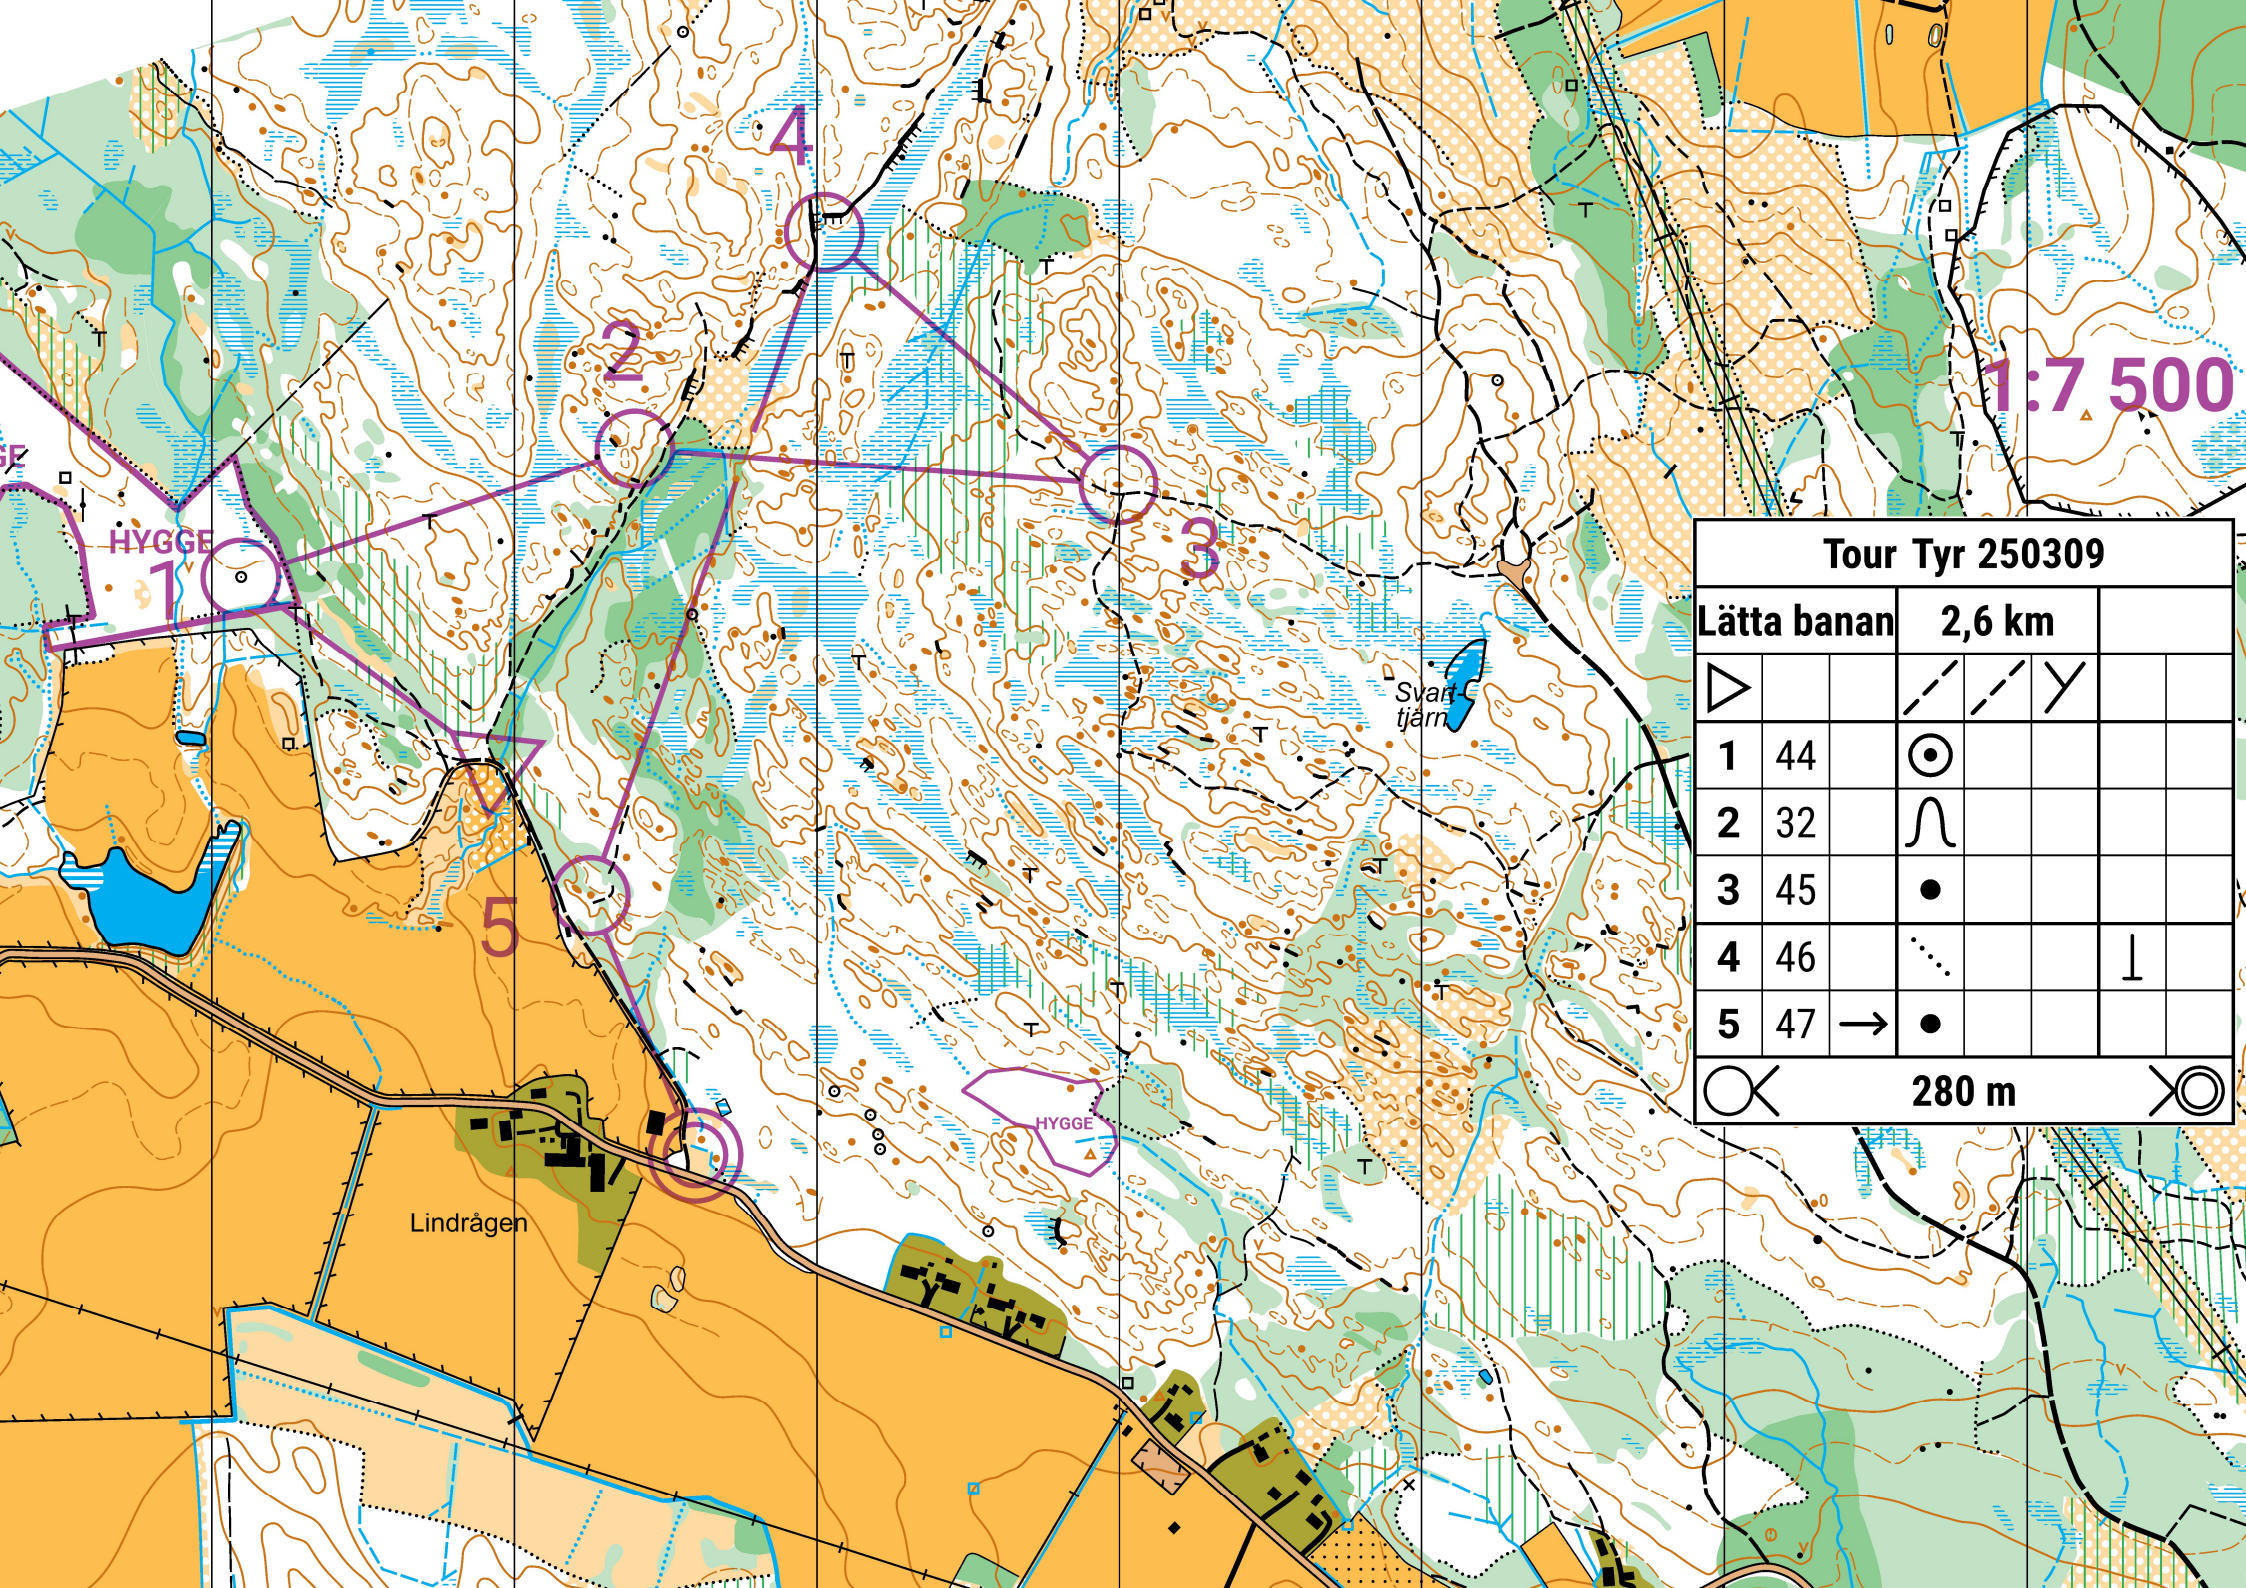

1:7 500

Tour Tyr 250309

Lätta banan		2,6 km		
▷		/	/	Y
1	44	⊙		
2	32	∩		
3	45	●		
4	46	⋯		⊥
5	47	→	●	

⊗ 280 m ⊗